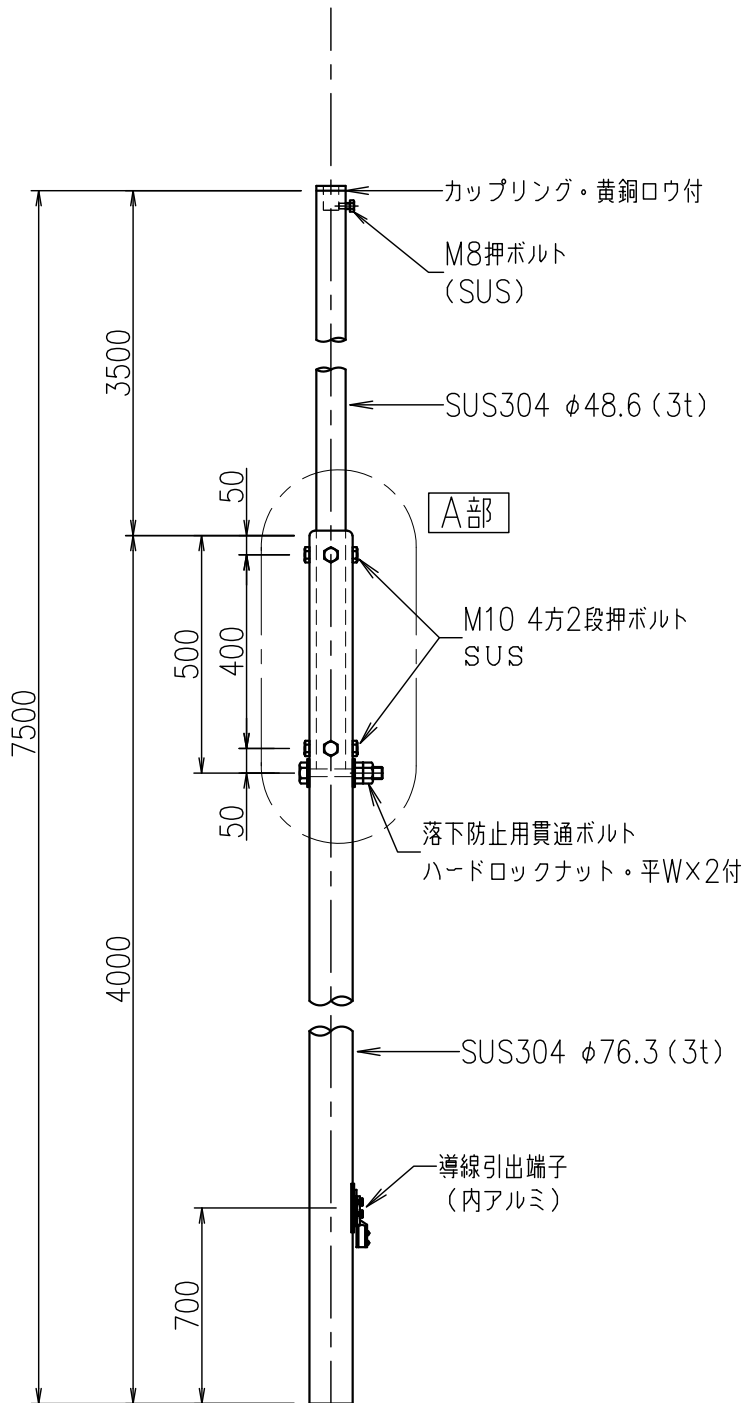

支持管 (自立型)

JOB
DATE

No.
CCBBAB020016

ステンレス管 (SUS304)

NIPエンジニアリング株式会社

SCALE
NON

A部 段継部詳細図