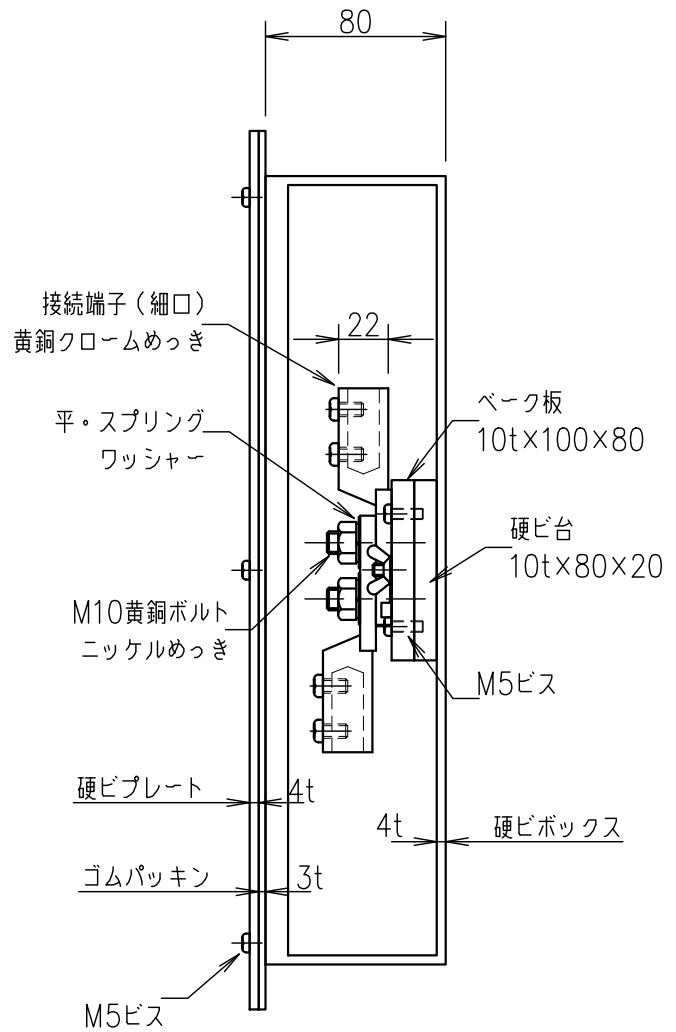

2端子BOXPC端子付（深さ80mm）

JOB
DATE

No.
QQB0443

埋込型（硬ビ）PL（硬ビ）（細口）

NIPエンジニアリング株式会社

SCALE
NON

品番	旧品番	ボックス	プレート	接続端子	重量 kg
QQB0443	N3420-A	硬質ビニール	硬質ビニール	細口	1.8