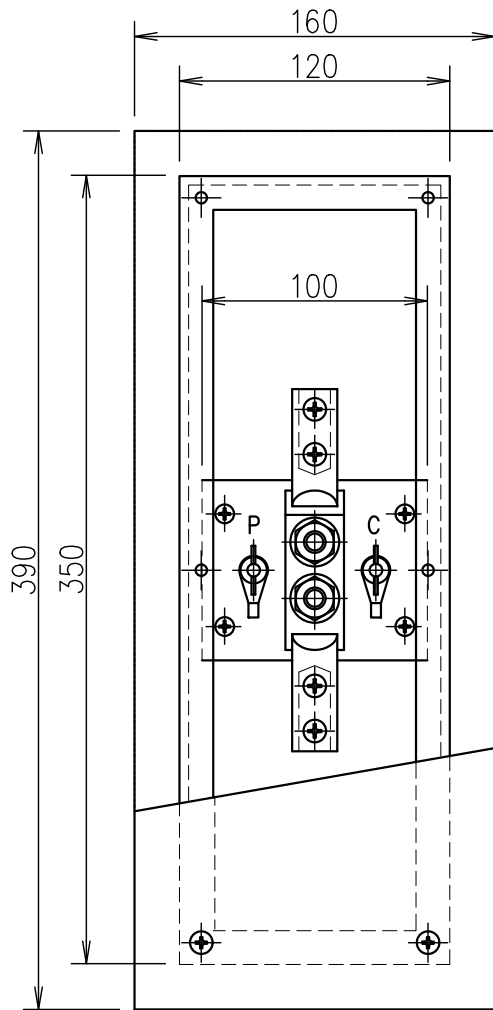

2端子BOXPC端子付（深さ80mm）

JOB
DATE

No.
QQB0443

埋込型（硬ビ）PL（硬ビ）（細口）

NIPエンジニアリング株式会社

SCALE
NON

品番	旧品番	ボックス	プレート	接続端子	重量 kg
QQB0443	N3420-A	硬質ビニール	硬質ビニール	細口	1.8