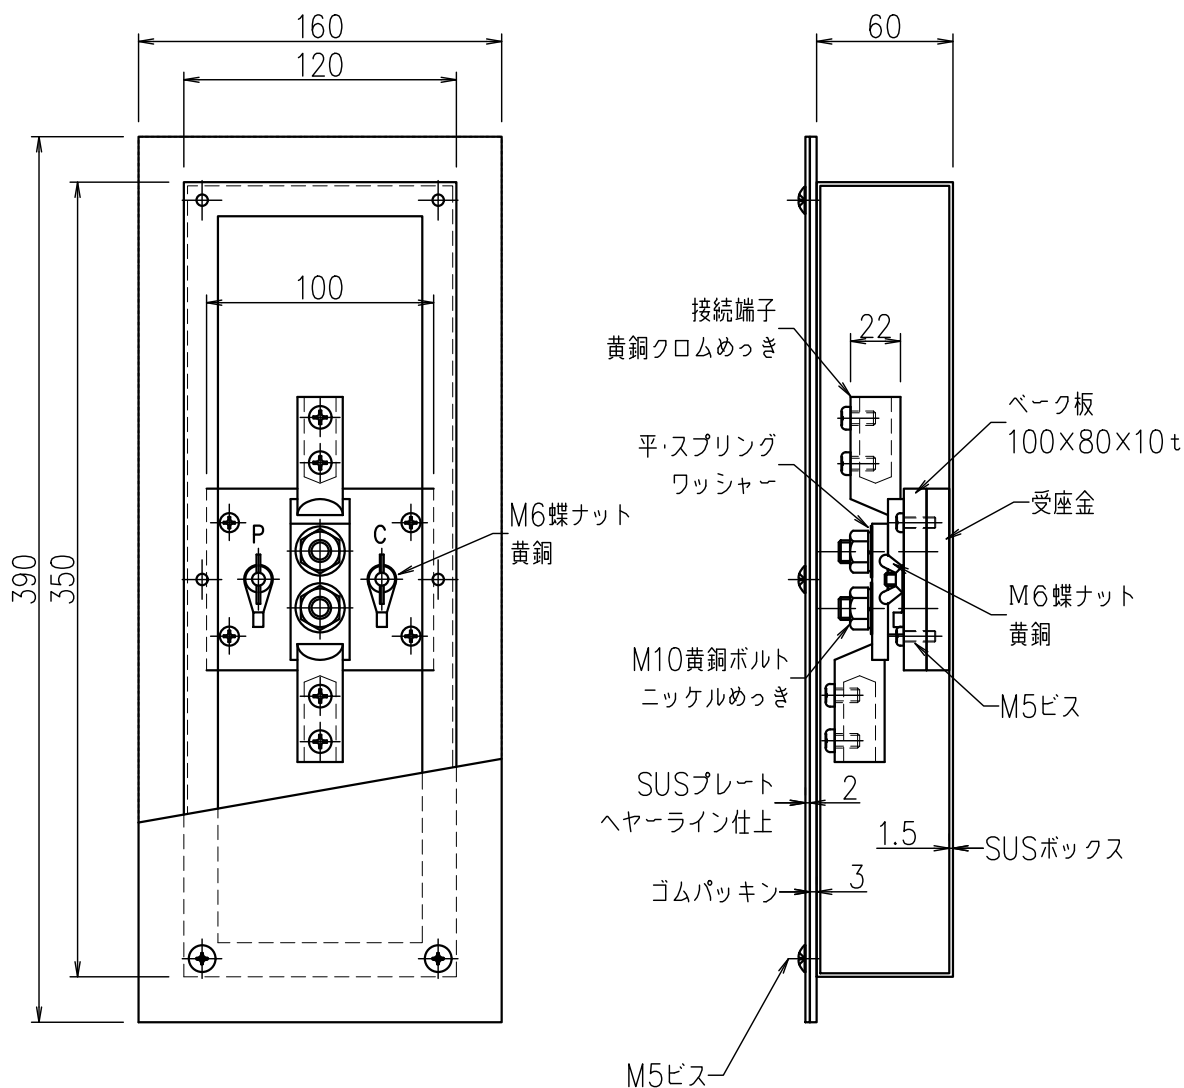

2端子BOXPC端子付（深さ60mm）

JOB
DATE

No.
QQB0302

埋込型（SUS）PL（SUS）（細口）

NIPエンジニアリング株式会社

SCALE
NON

品番	旧品番	ボックス	プレート	接続端子	重量 kg
QQB0302	N3384-A	ステンレス	ステンレス	細口	2.8