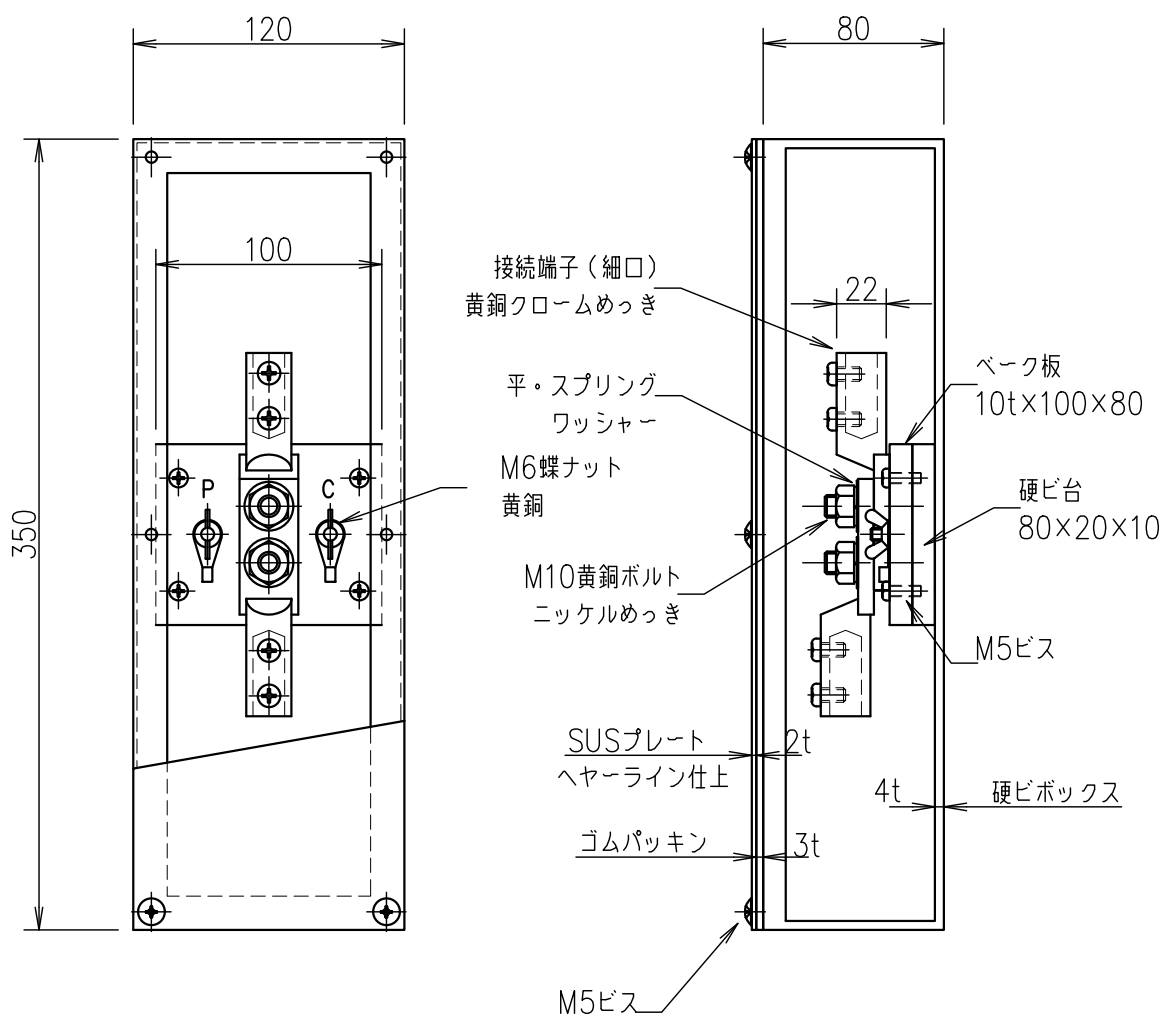

2端子BOXPC端子付（深さ80mm）

JOB
DATE

No.
QQB0459

露出型（硬ビ）PL（SUS）（細口）

NIPエンジニアリング株式会社

SCALE
NON

品番	旧品番	ボックス	プレート	接続端子	重量 kg
QQB0459	N3313-A	硬質ビニール	ステンレス	細口	2.0