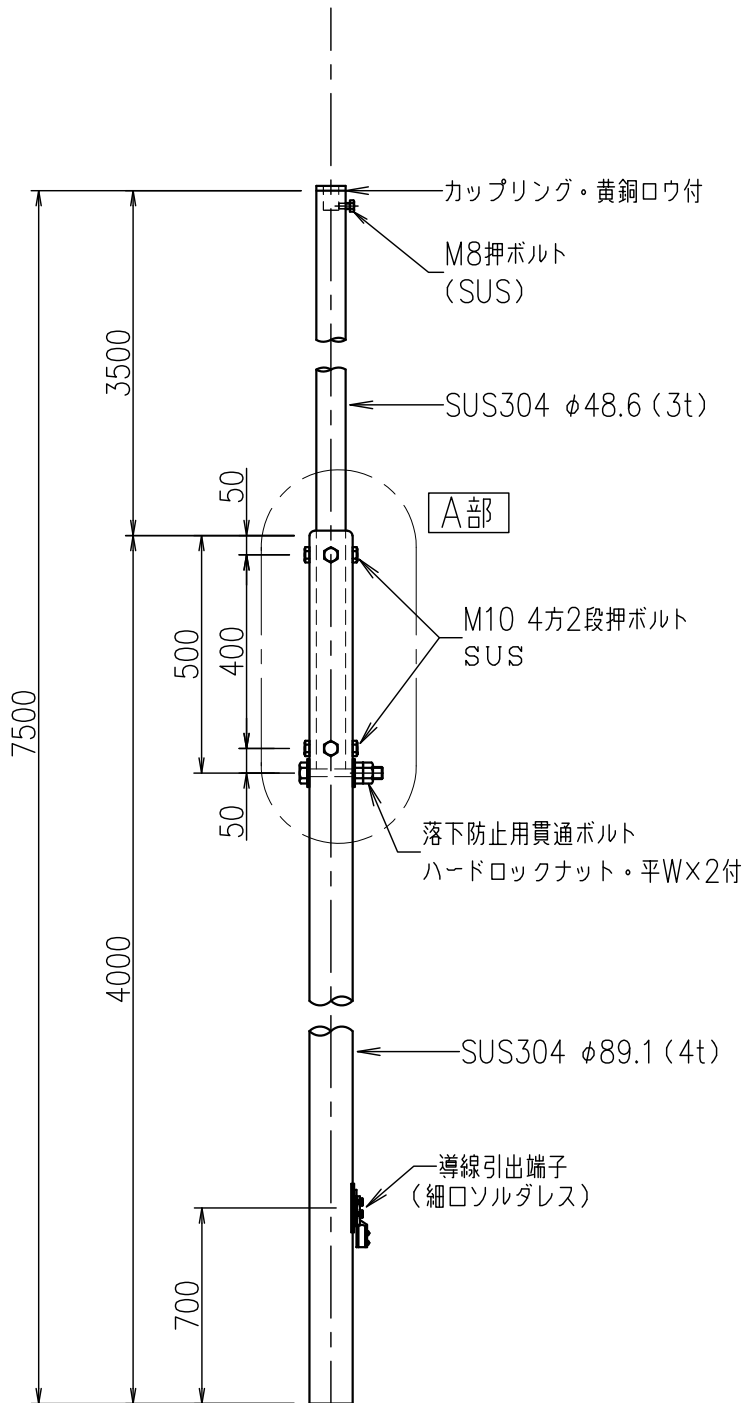

支持管 (自立型)

JOB
DATE

No.
CCBBAC020066

ステンレス管 (SUS304)

NIPエンジニアリング株式会社

SCALE
NON

A部 段継部詳細図