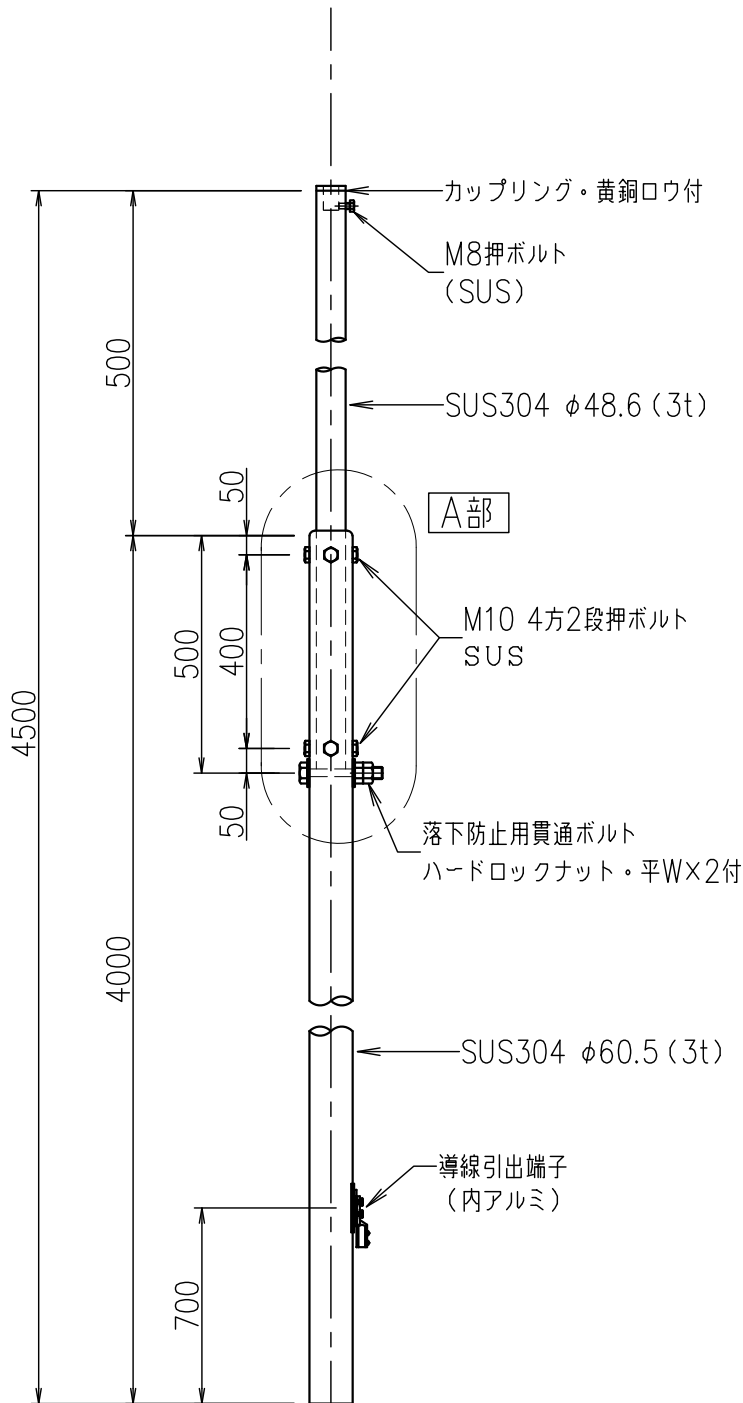

支持管 (自立型)

JOB  
DATE

No.  
CCBBAB020000

ステンレス管 (SUS304)

NIPエンジニアリング株式会社

SCALE  
NON

A部 段継部詳細図