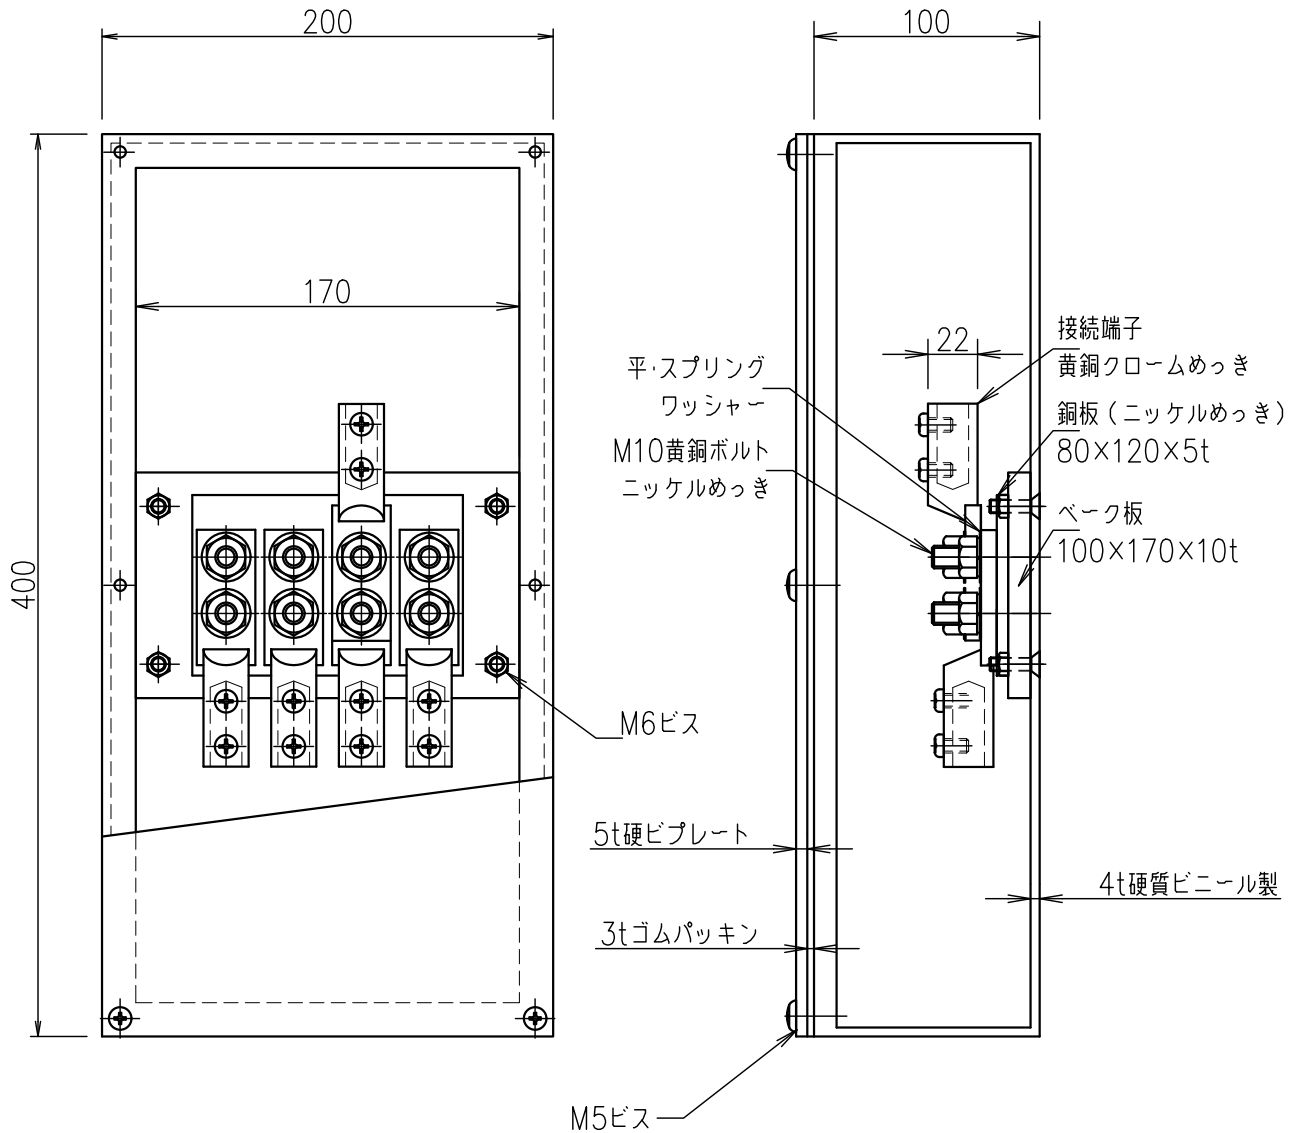

住宅・公団仕様 5端子BOX

JOB
DATE

No.

QQB1516

露出型(硬ビ)PL(硬ビ)EC-121-7(B4)

NIPエンジニアリング株式会社

SCALE

NON

品番	旧品番	ボックス	プレート	接続端子	重量 kg
QQB1516	N3557-B	硬質ビニール	硬質ビニール	細口	4.2