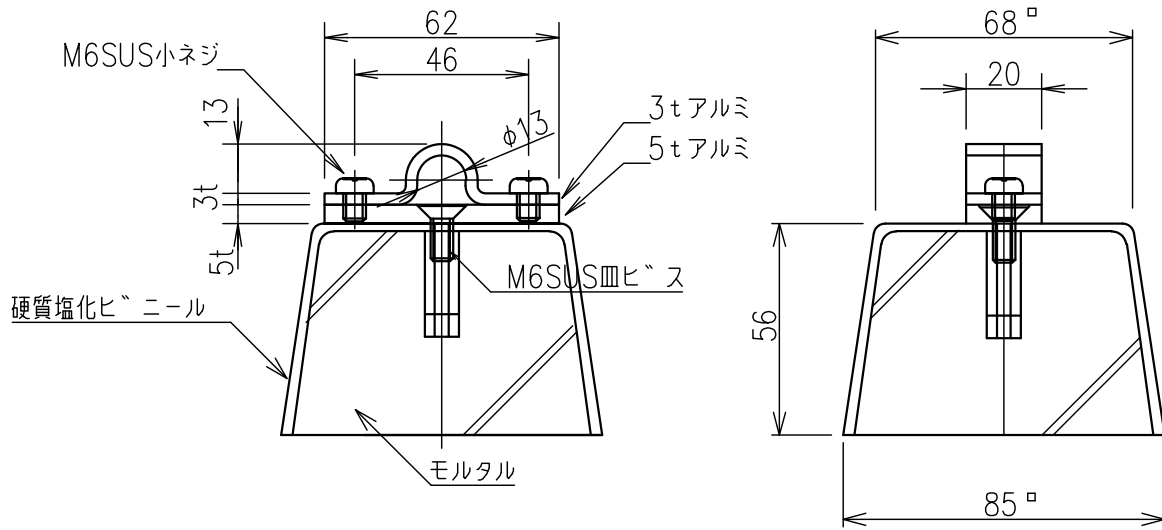

導線取付金物（アルミ,モルタル台）

JOB  
DATE

No.  
JJBEA2003

床用横型Pブロック台付2.0×19（2.0×25兼用）

NIPエンジニアリング株式会社

SCALE  
1/2

品番	旧品番	使用鬼撚線	重量 kg
JJBEA2003	N1563	2.0×19・25アルミ	0.68