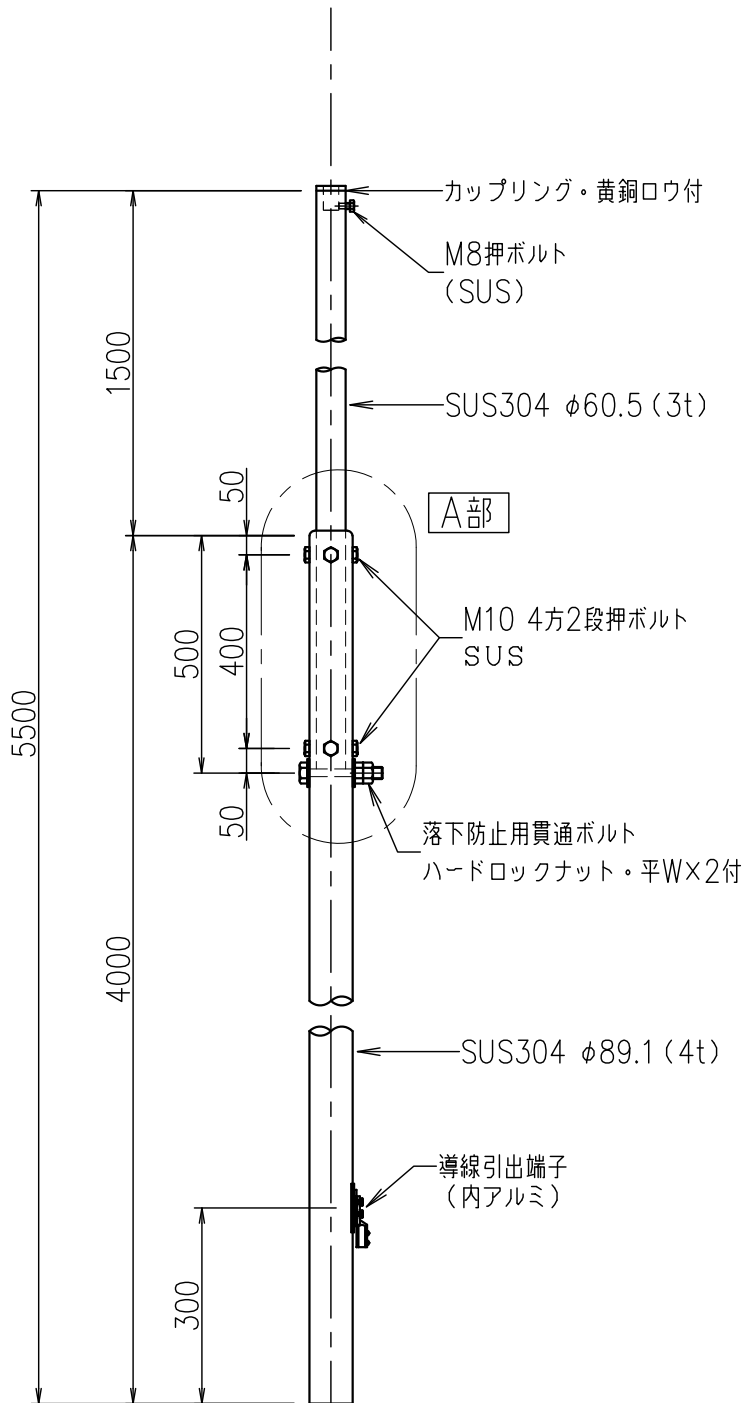

支持管（側壁型）

JOB
DATE

No.
CCBBBB020052

ステンレス管（SUS304）

NIPエンジニアリング株式会社

SCALE
NON

A部 段継部詳細図