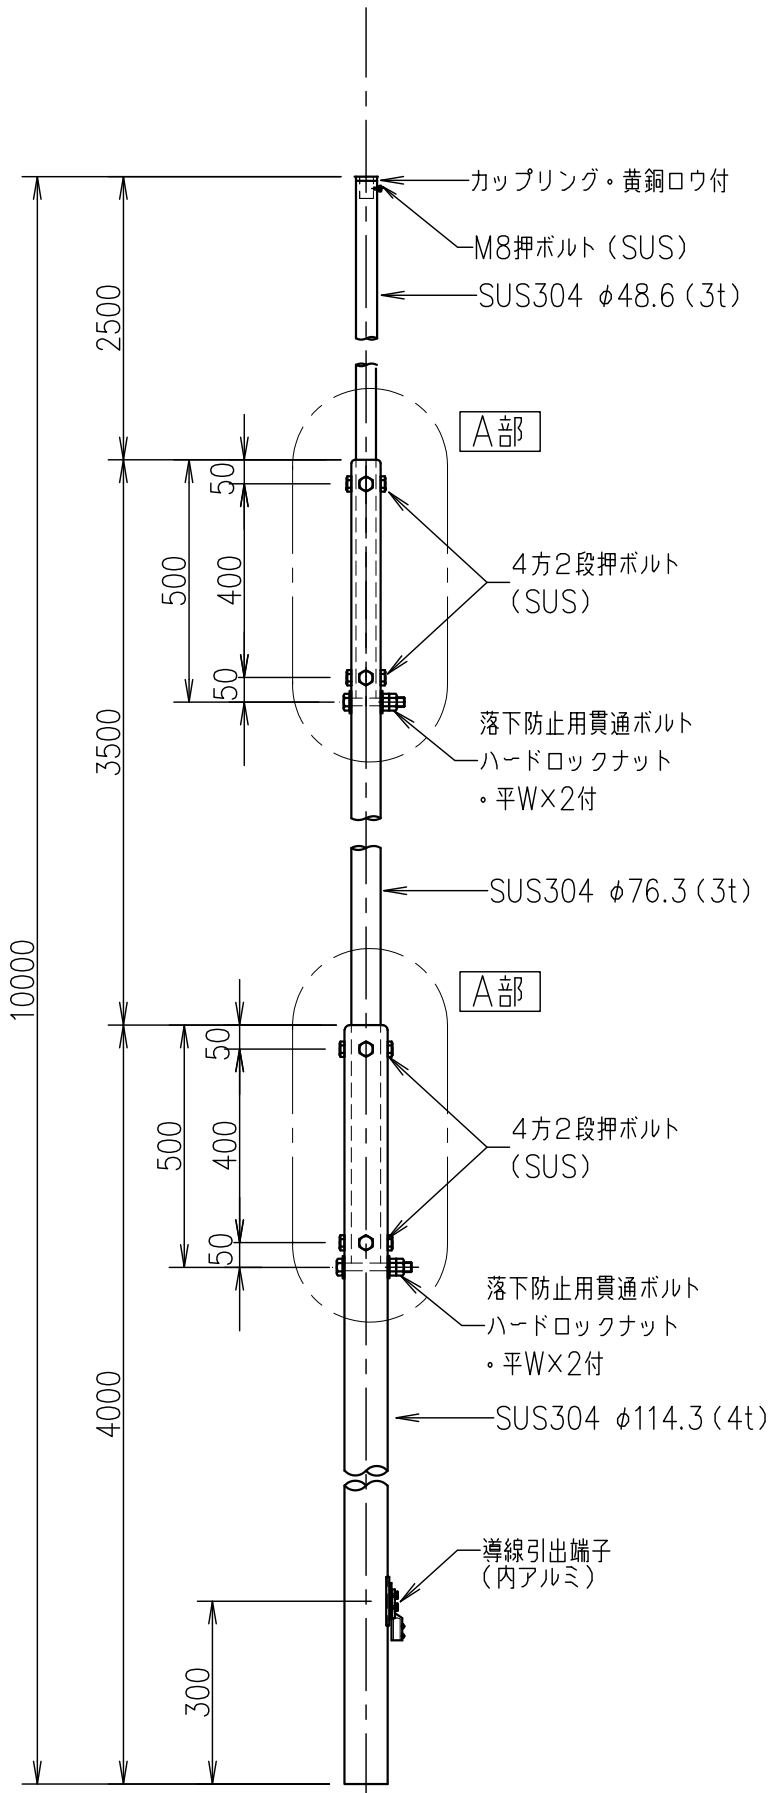

支持管 (側壁型)

JOB  
DATE

No.  
CCBBBB030004

ステンレス管 (SUS304)

NIPエンジニアリング株式会社

SCALE

NON

A部 段継部詳細図