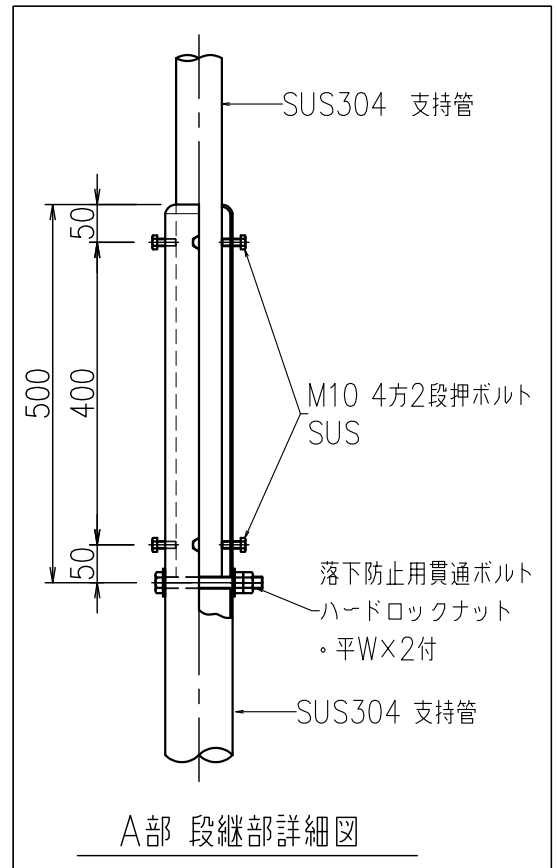

支持管 (側壁型)

JOB  
DATE

No.  
CCBBBB030004

ステンレス管 (SUS304)

NIPエンジニアリング株式会社

SCALE

NON

A部 段継部詳細図