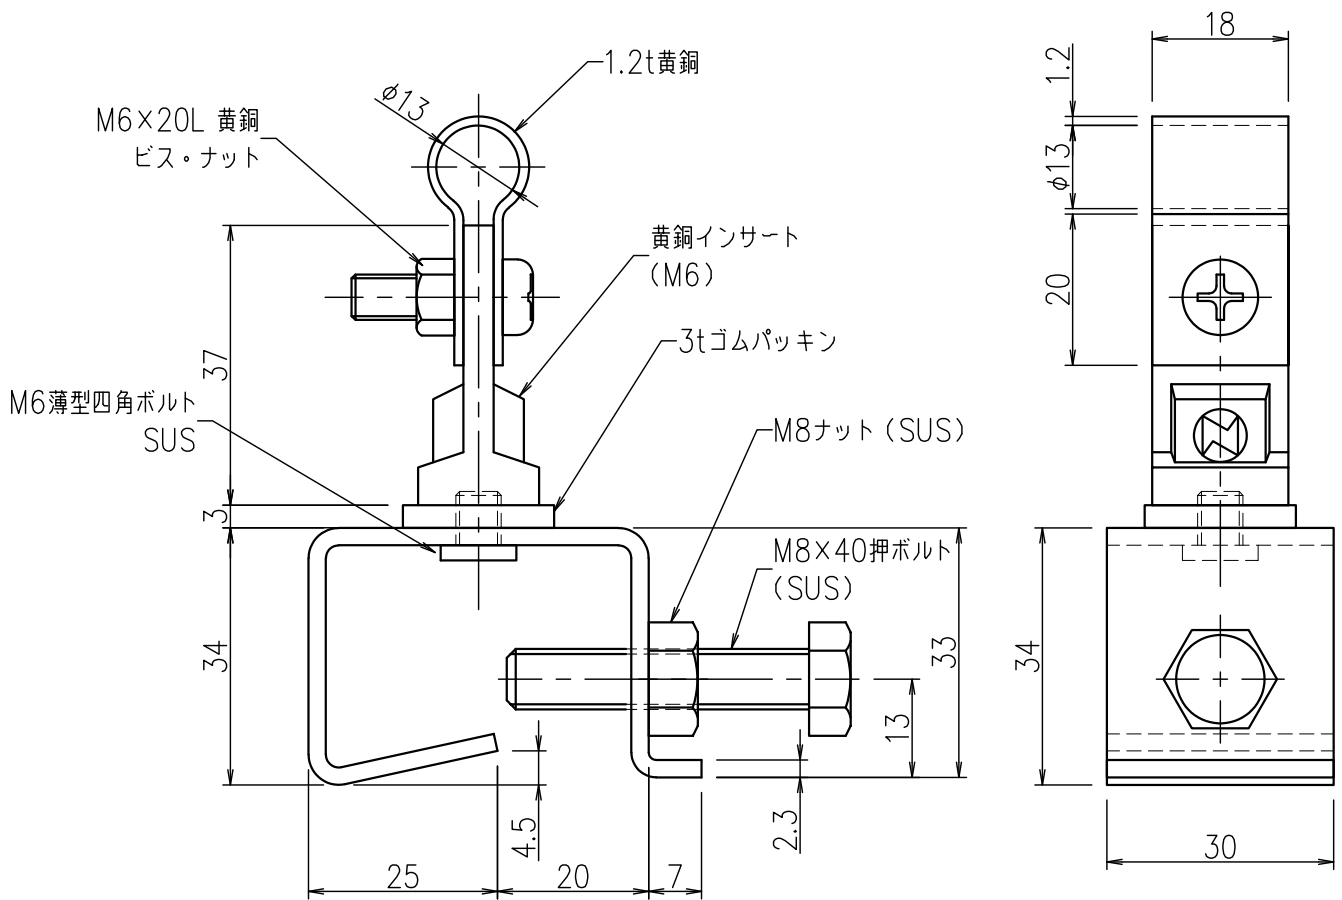

導線取付金物

JOB
DATE

No.
JJBDA2613

角馳用 2.0×19銅線用

NIPエンジニアリング株式会社

SCALE

1/1

品番	旧品番	使用鬼燃線
JJBDA2613	-	2.0×19銅