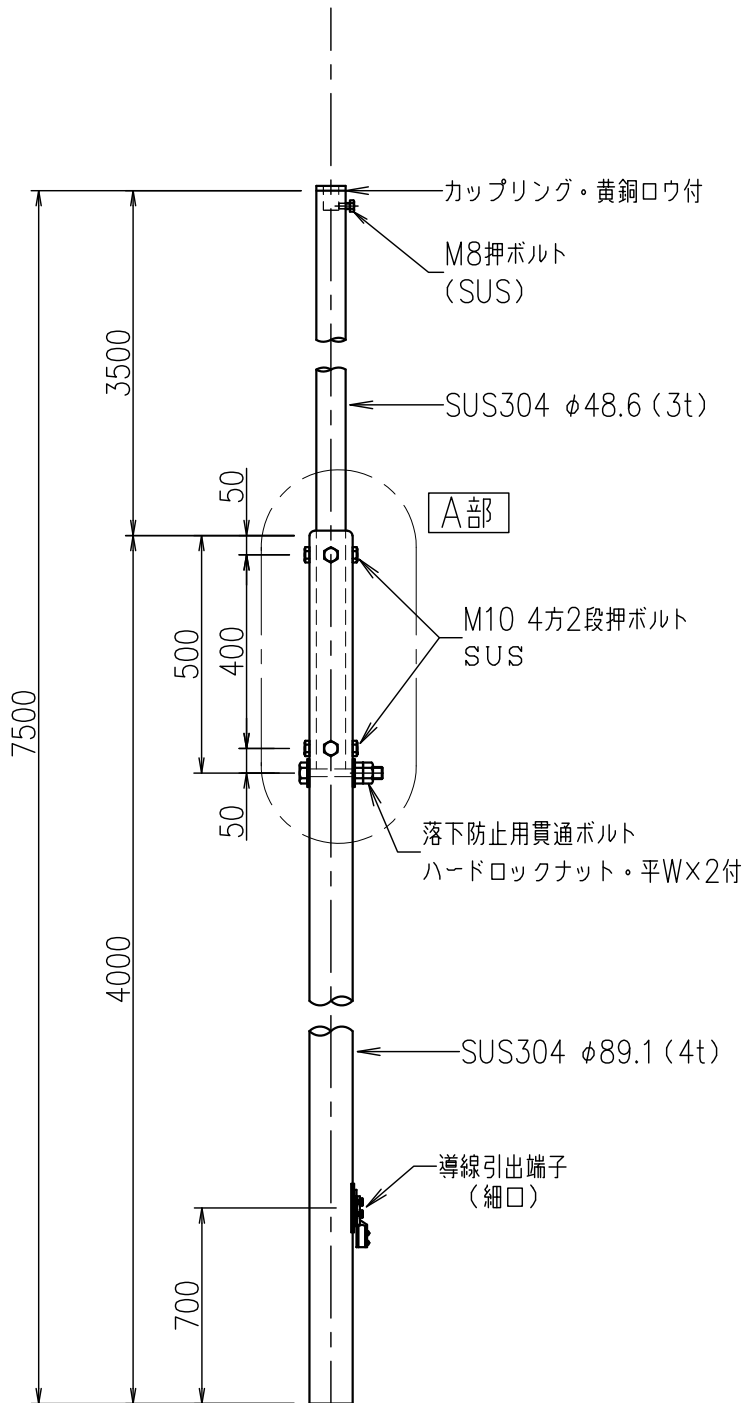

支持管 (自立型)

JOB  
DATE

No.  
CCBBAA020066

ステンレス管 (SUS304)

NIPエンジニアリング株式会社

SCALE  
NON

A部 段継部詳細図