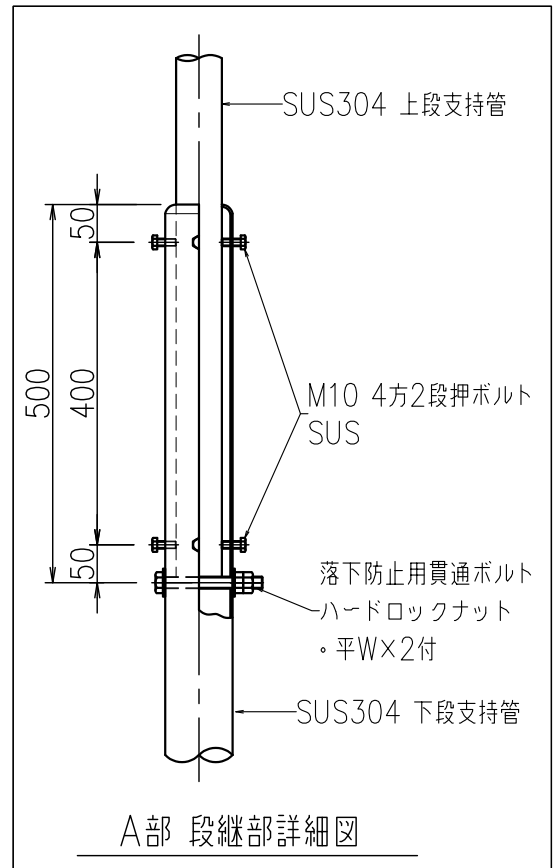

支持管 (自立型)

JOB  
DATE

No.  
CCBBAA020066

ステンレス管 (SUS304)

NIPエンジニアリング株式会社

SCALE  
NON

A部 段継部詳細図