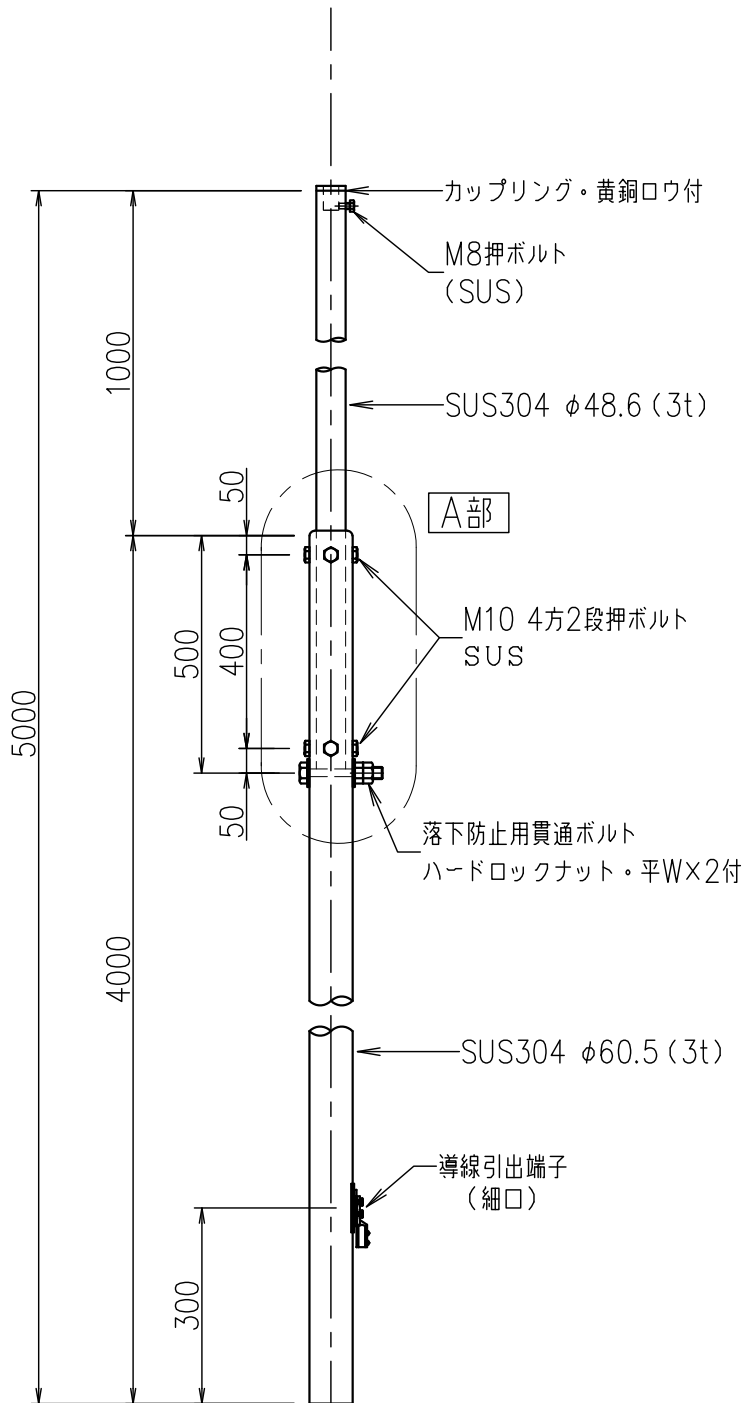

支持管（側壁型）

JOB  
DATE

No.  
CCBBBA020001

ステンレス管（SUS304）

NIPエンジニアリング株式会社

SCALE  
NON

A部 段継部詳細図