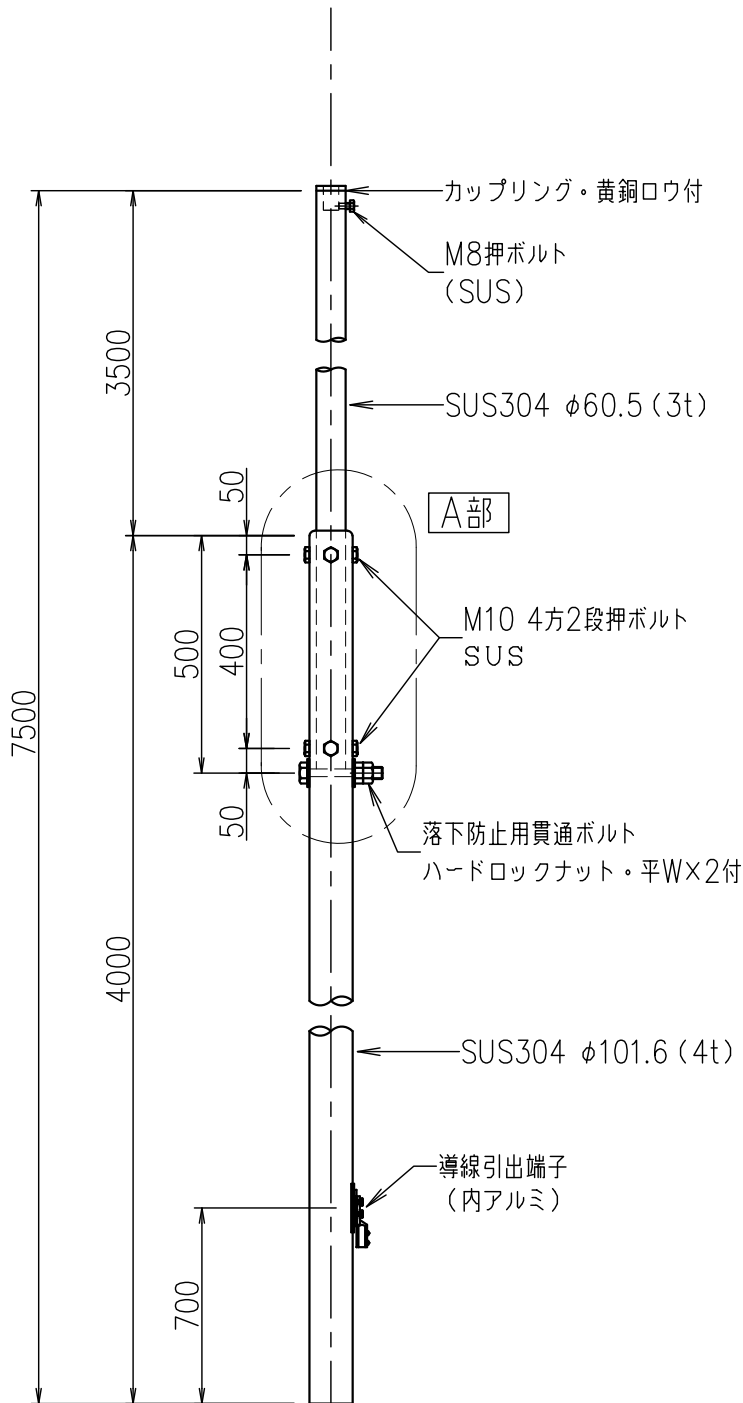

支持管 (自立型)

JOB
DATE

No.
CCBBAB020076

ステンレス管 (SUS304)

NIPエンジニアリング株式会社

SCALE
NON

A部 段継部詳細図