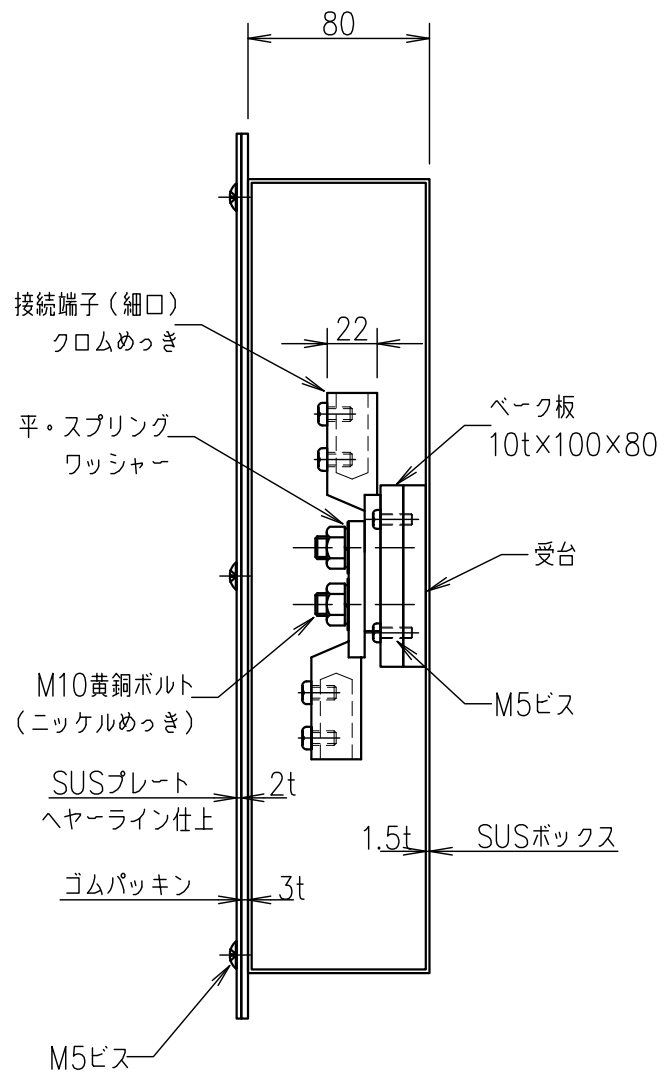

2端子BOX (深さ80mm)

JOB
DATE

No.
QQB0205

埋込型 (SUS) PL (SUS) (細口)

NIPエンジニアリング株式会社

SCALE

NON

品番	旧品番	ボックス	プレート	接続端子	重量 kg
QQB0205	N3404-A	ステンレス	ステンレス	細口	3.0