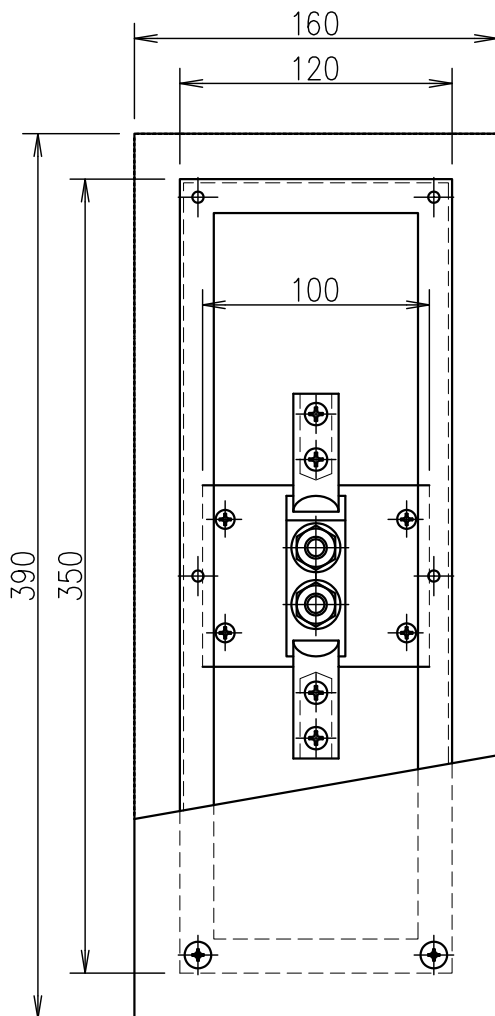

2端子BOX (深さ80mm)

JOB
DATE

No.
QQB0205

埋込型 (SUS) PL (SUS) (細口)

NIPエンジニアリング株式会社

SCALE

NON

品番	旧品番	ボックス	プレート	接続端子	重量 kg
QQB0205	N3404-A	ステンレス	ステンレス	細口	3.0