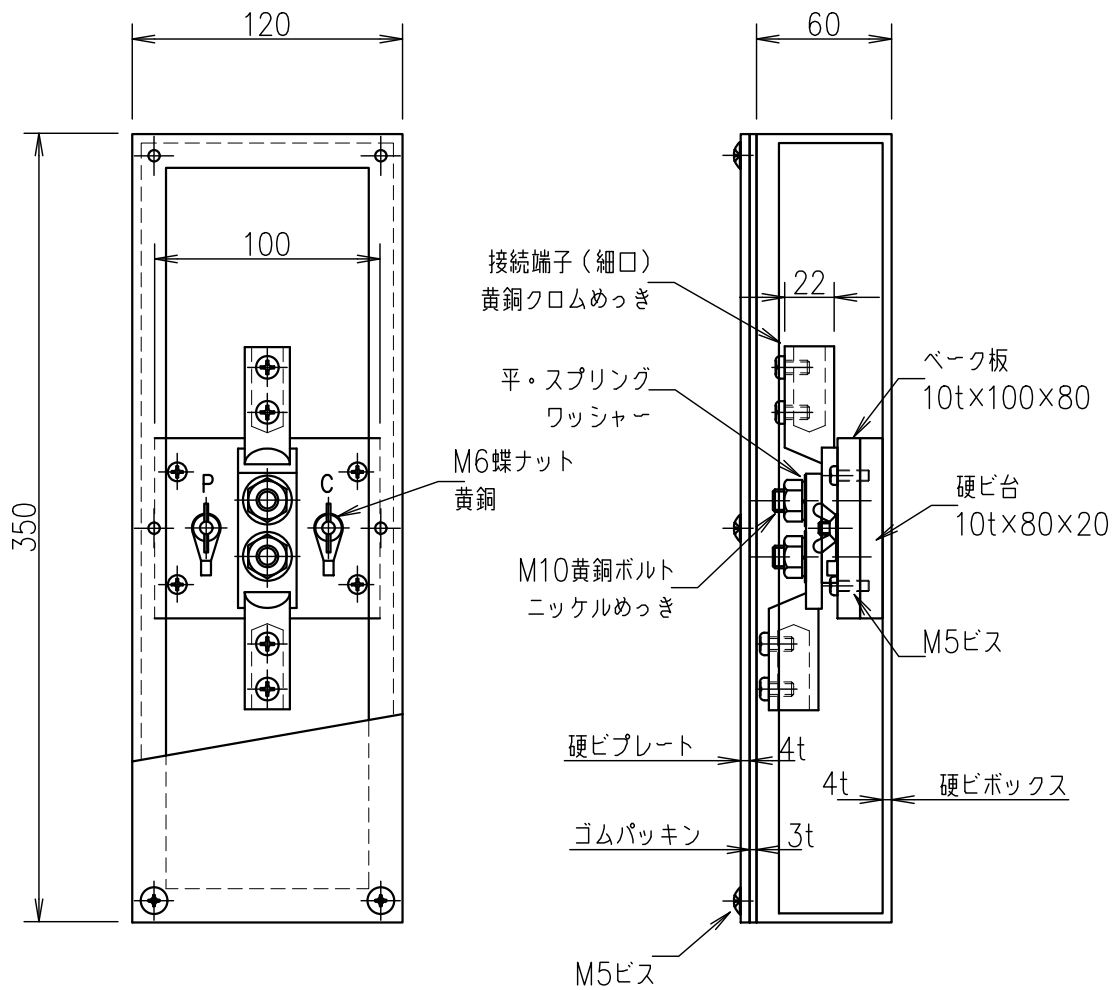

2端子BOXPC端子付（深さ60mm）

JOB
DATE

No.

QQB0356

露出型（硬ビ）PL（硬ビ）（細口）

NIPエンジニアリング株式会社

SCALE

NON

品番	旧品番	ボックス	プレート	接続端子	重量 kg
QQB0356	N3370-A	硬質ビニール	硬質ビニール	細口	1.6