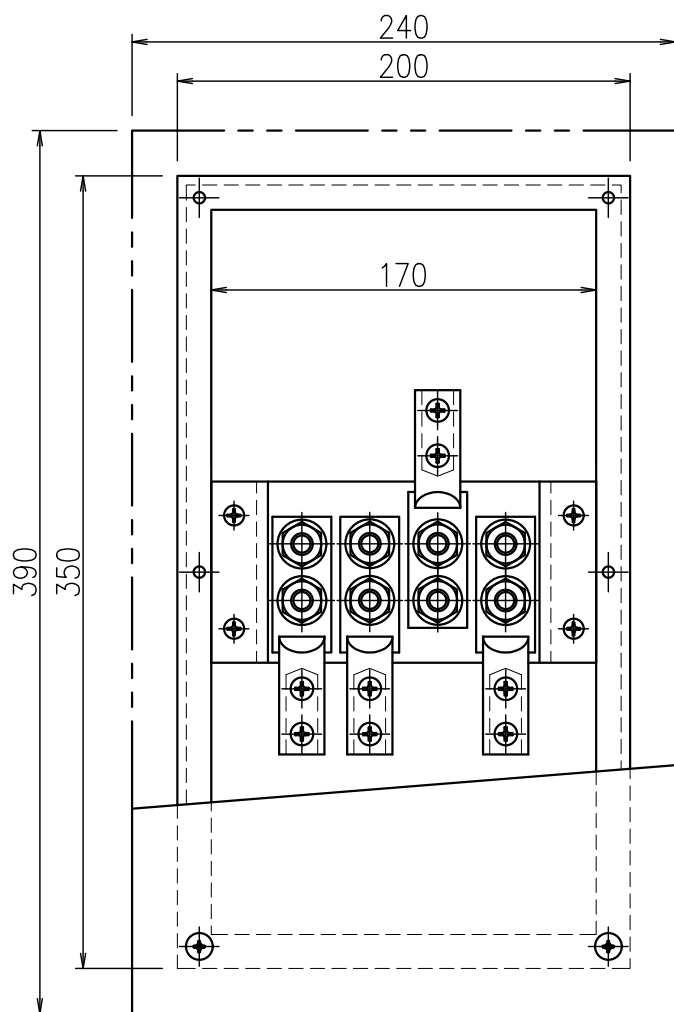

4端子BOX (深さ60mm)

JOB
DATE

No.
QQB0817

埋込型 (硬ビ) PL (SUS) (細口)

NIPエンジニアリング株式会社

SCALE

NON

品番	旧品番	ボックス	プレート	接続端子	重量 kg
QQB0817	N3483-A	硬質ビニール	ステンレス	細口	3.9