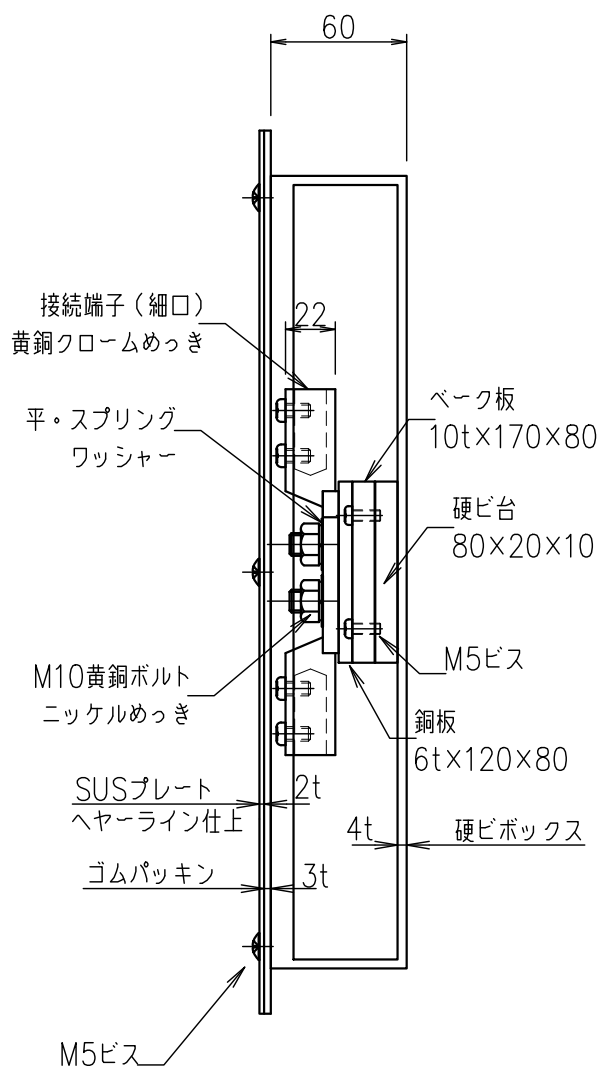

4端子BOX (深さ60mm)

JOB
DATE

No.
QQB0817

埋込型 (硬ビ) PL (SUS) (細口)

NIPエンジニアリング株式会社

SCALE

NON

品番	旧品番	ボックス	プレート	接続端子	重量 kg
QQB0817	N3483-A	硬質ビニール	ステンレス	細口	3.9