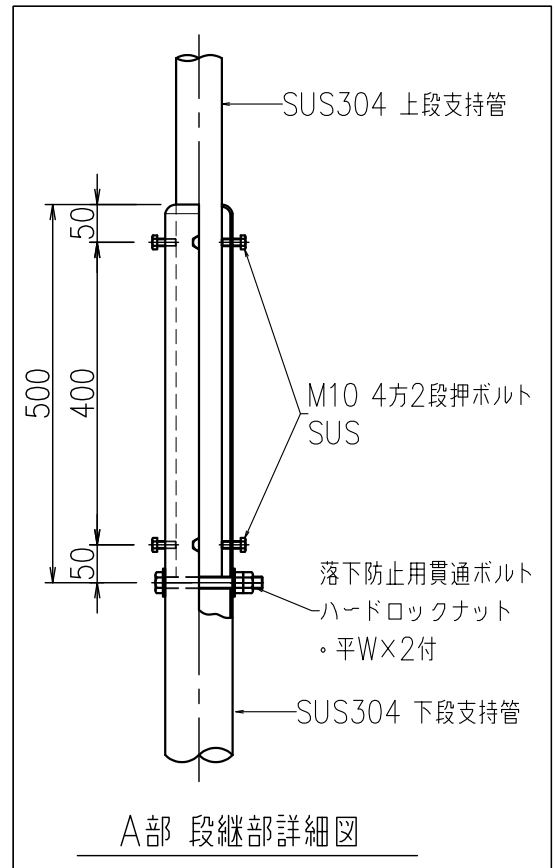

支持管 (自立型)

JOB
DATE

No.
CCBBAB020020

ステンレス管 (SUS304)

NIPエンジニアリング株式会社

SCALE
NON

A部 段継部詳細図