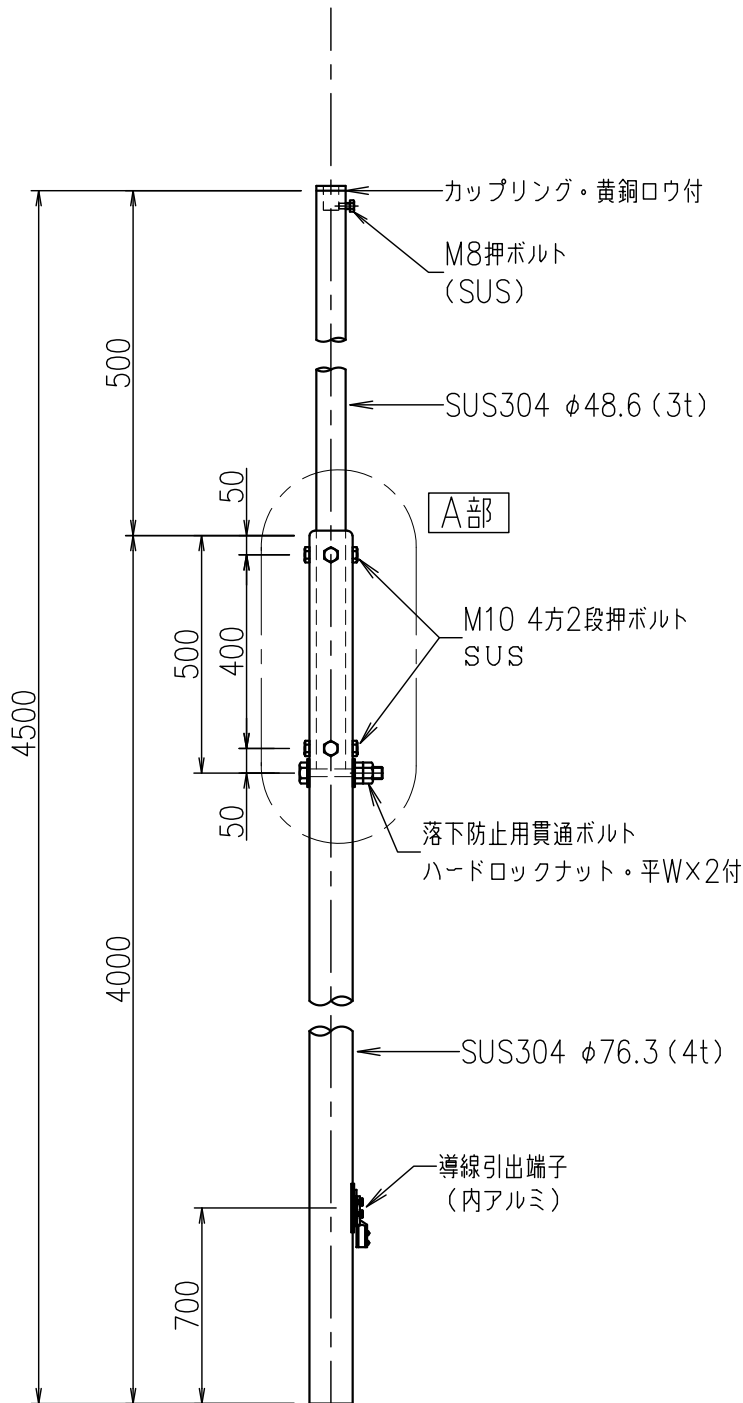

支持管 (自立型)

JOB
DATE

No.
CCBBAB020020

ステンレス管 (SUS304)

NIPエンジニアリング株式会社

SCALE
NON

A部 段継部詳細図