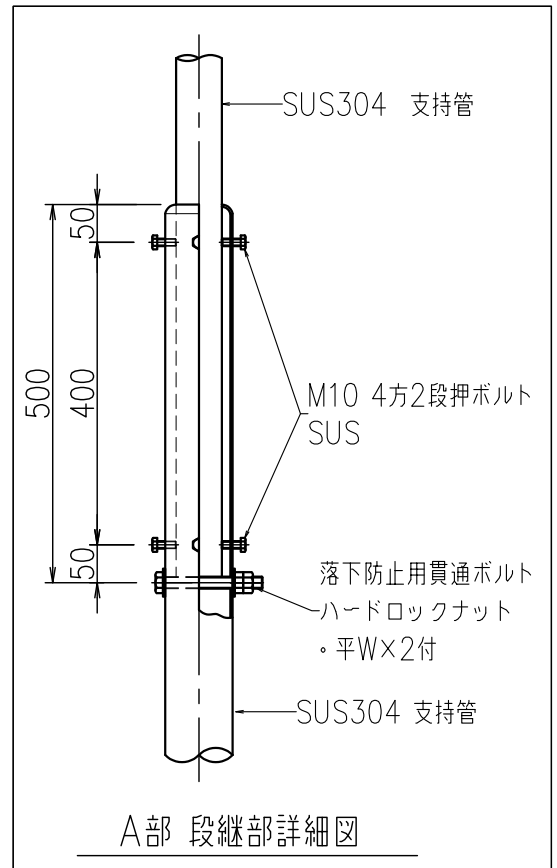

支持管 (側壁型)

JOB  
DATE

No.  
CCBBBD030012

ステンレス管 (SUS304)

NIPエンジニアリング株式会社

SCALE  
NON

A部 段継部詳細図