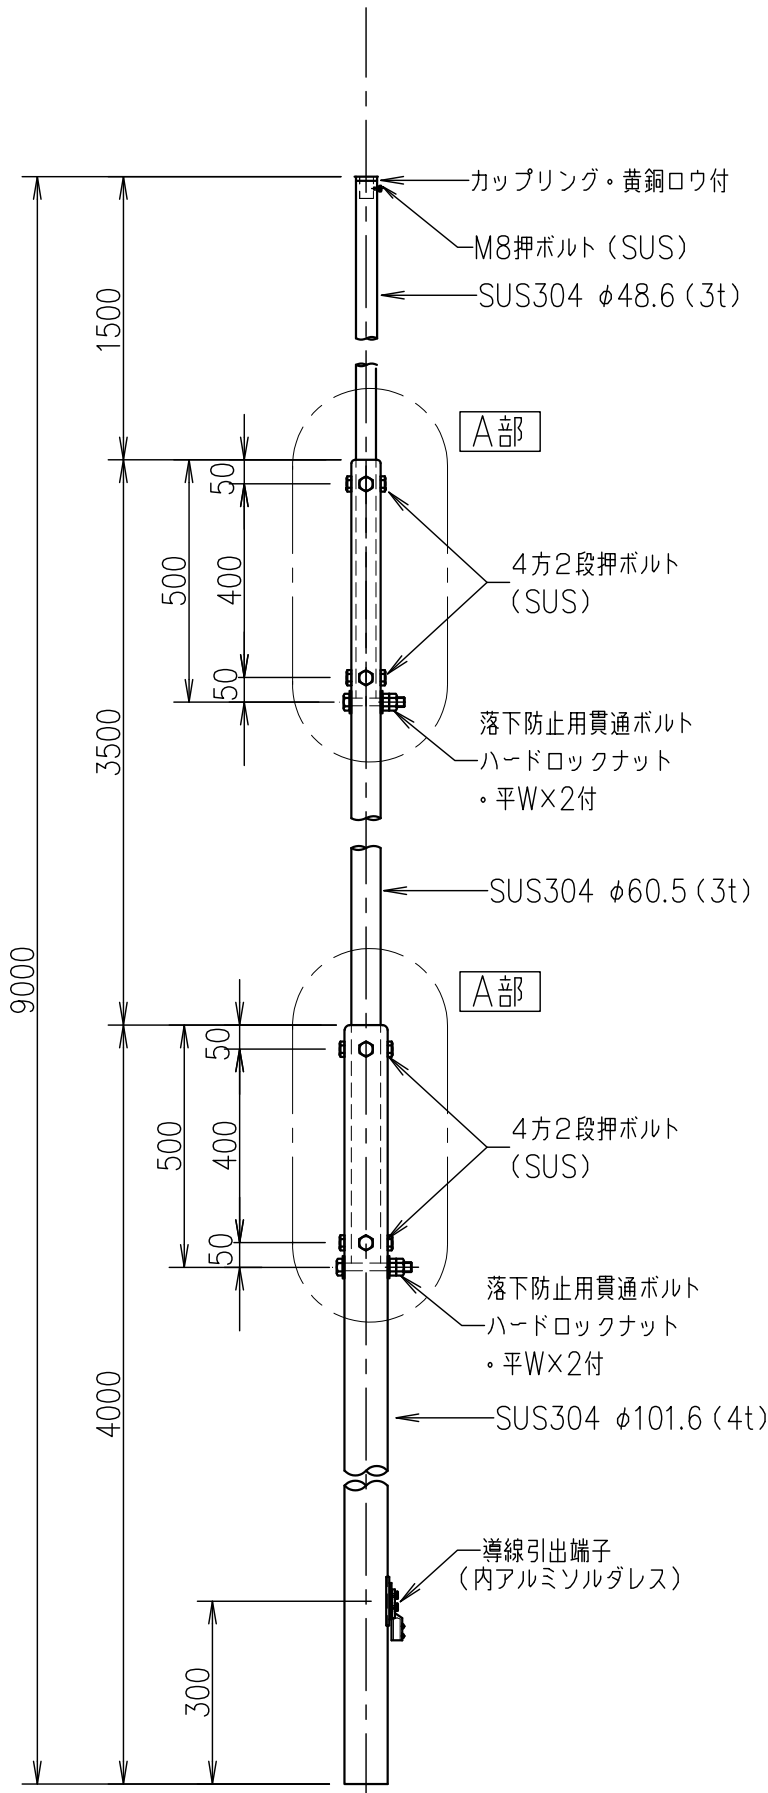

支持管 (側壁型)

JOB  
DATE

No.  
CCBBBD030012

ステンレス管 (SUS304)

NIPエンジニアリング株式会社

SCALE  
NON

A部 段継部詳細図