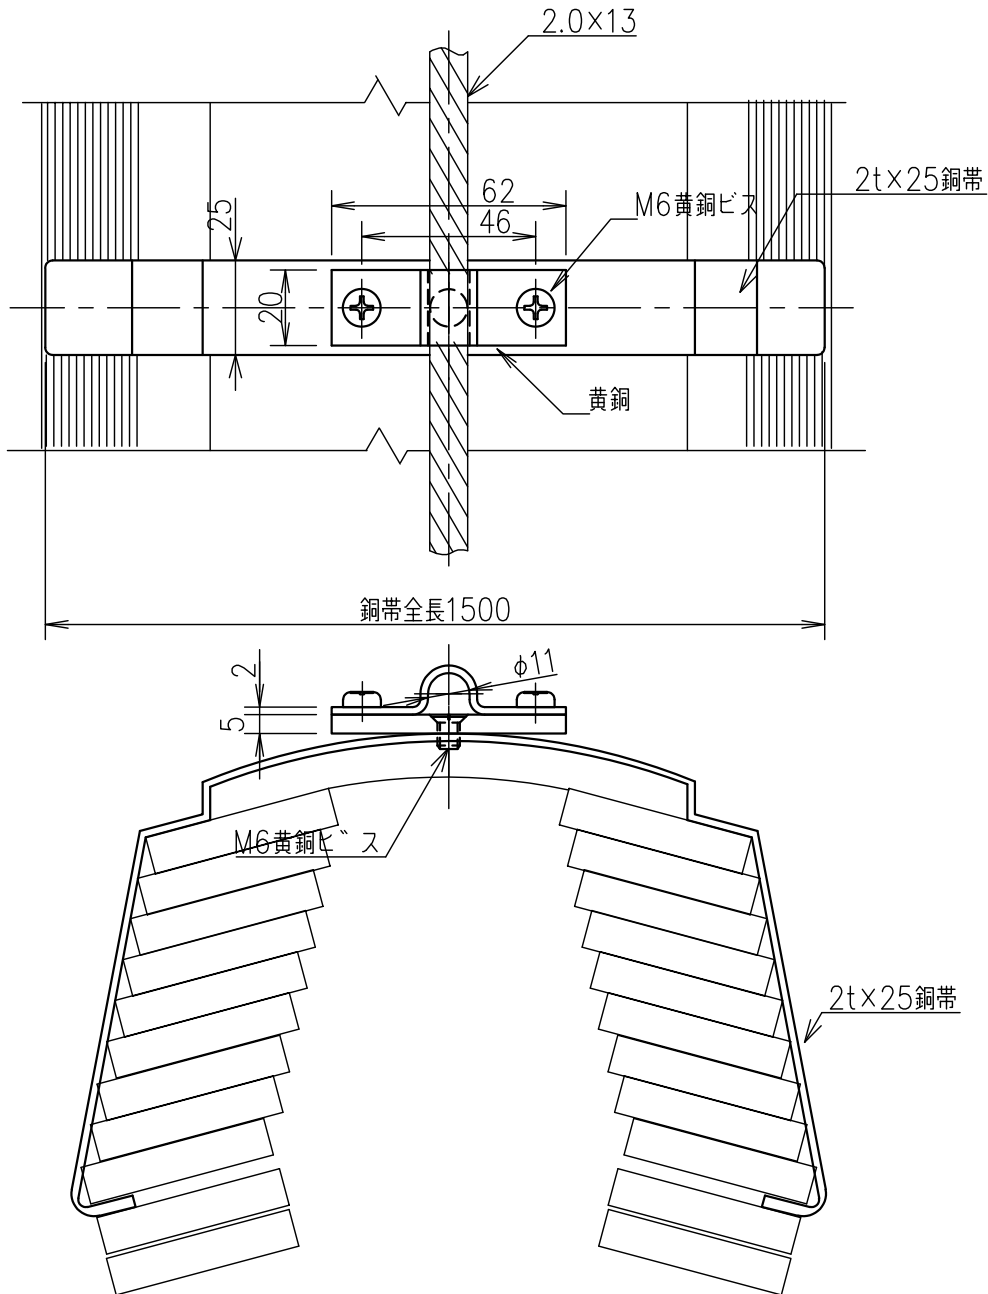

導線取付金物（黄銅・銅帯付）

JOB
DATE

No.
JJBDA3601

棟瓦用（大）2.0×13

NIPエンジニアリング株式会社

SCALE
NON

品番	旧品番	使用鬼撚線	重量 kg
JJBDA3601	N1513-F	2.0×13銅	0.73