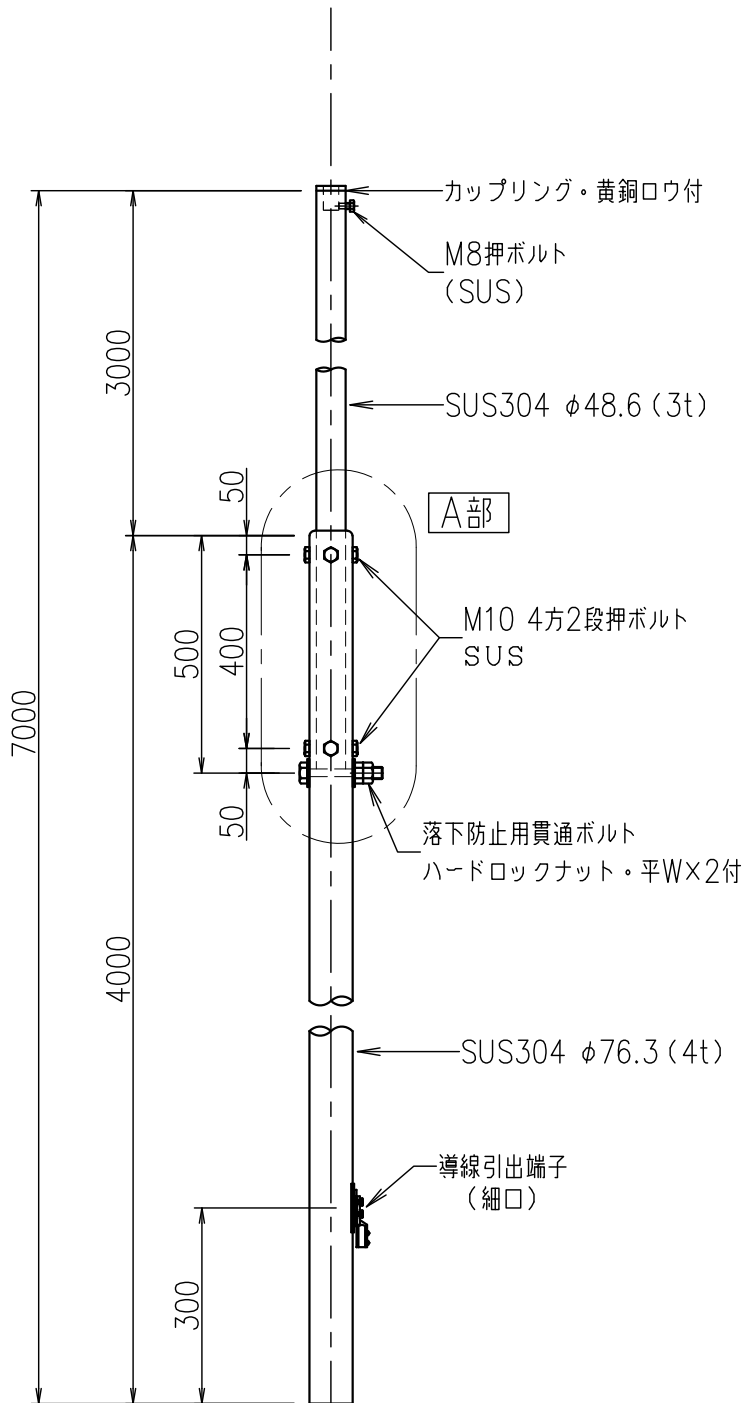

支持管（側壁型）

JOB
DATE

No.
CCBBBA020025

ステンレス管（SUS304）

NIPエンジニアリング株式会社

SCALE
NON

A部 段継部詳細図