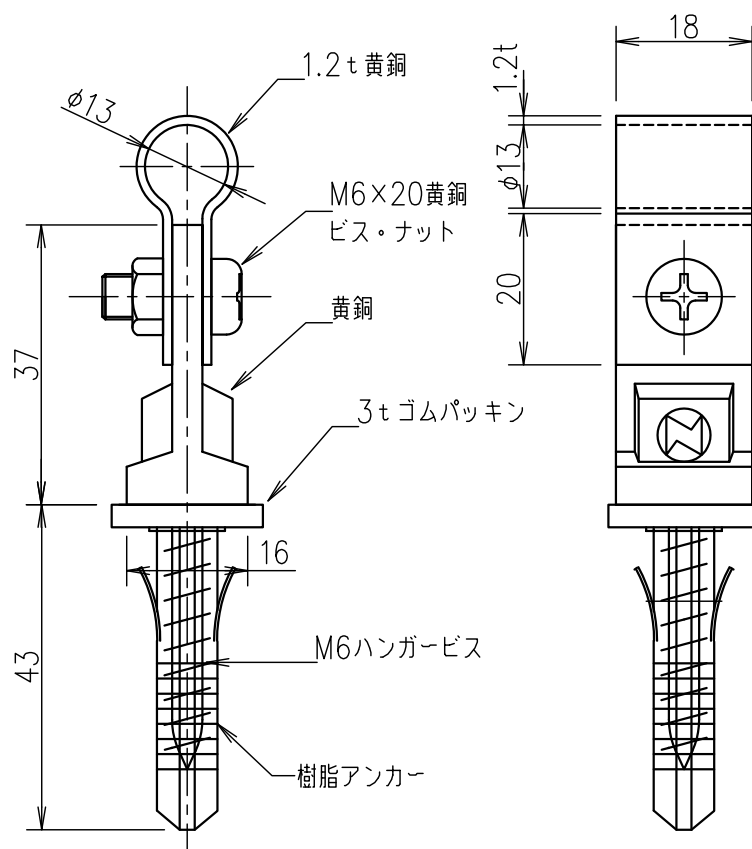

導線取付金物（黄銅）

DATE

No.

JJBDA1103

コンクリート用・ALC用 2.0×19銅線用

NIPエンジニアリング株式会社

SCALE

1/1

品番	旧品番	使用鬼撚線	重量 kg
JJBDA1103	-	2.0×19銅	0.072