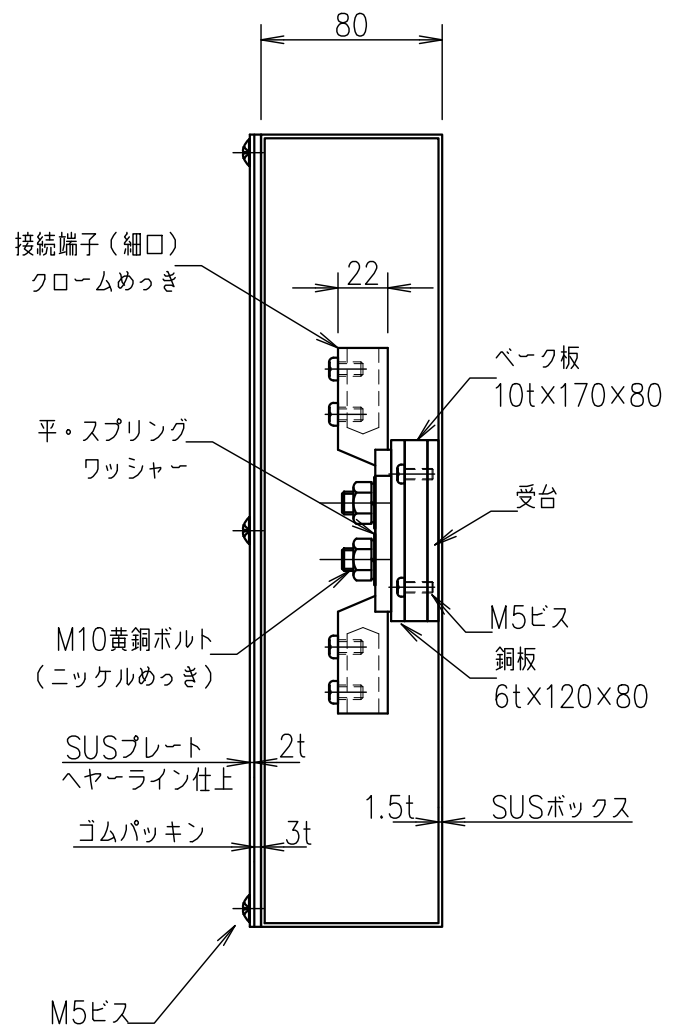

3端子BOX (深さ80mm)

JOB
DATE

No.

QQB0645

露出型 (SUS) PL (SUS) (細口)

NIPエンジニアリング株式会社

SCALE

NON

品番	旧品番	ボックス	プレート	接続端子	重量 kg
QQB0645	N3454-A	ステンレス	ステンレス	細口	4.5