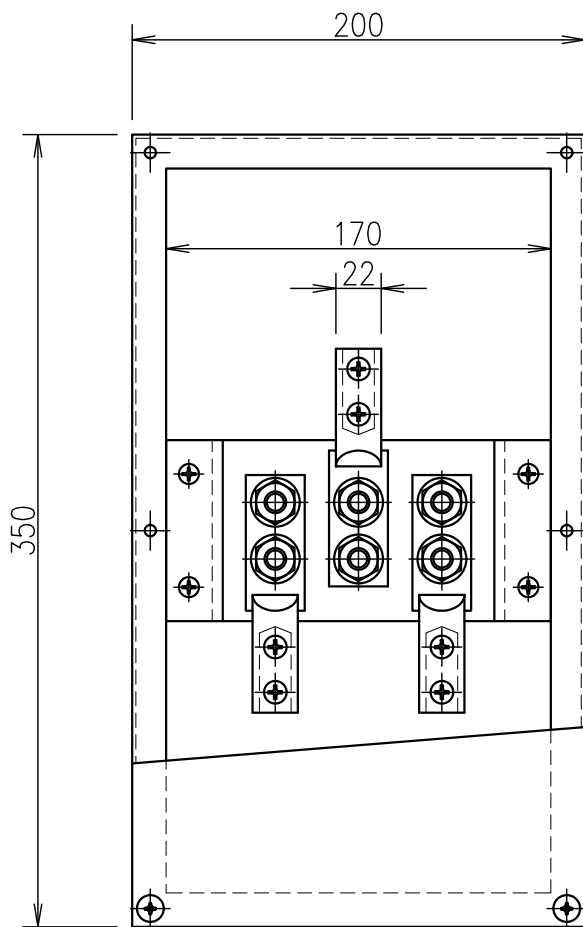

3端子BOX (深さ80mm)

JOB
DATE

No.

QQB0645

露出型 (SUS) PL (SUS) (細口)

NIPエンジニアリング株式会社

SCALE

NON

品番	旧品番	ボックス	プレート	接続端子	重量 kg
QQB0645	N3454-A	ステンレス	ステンレス	細口	4.5