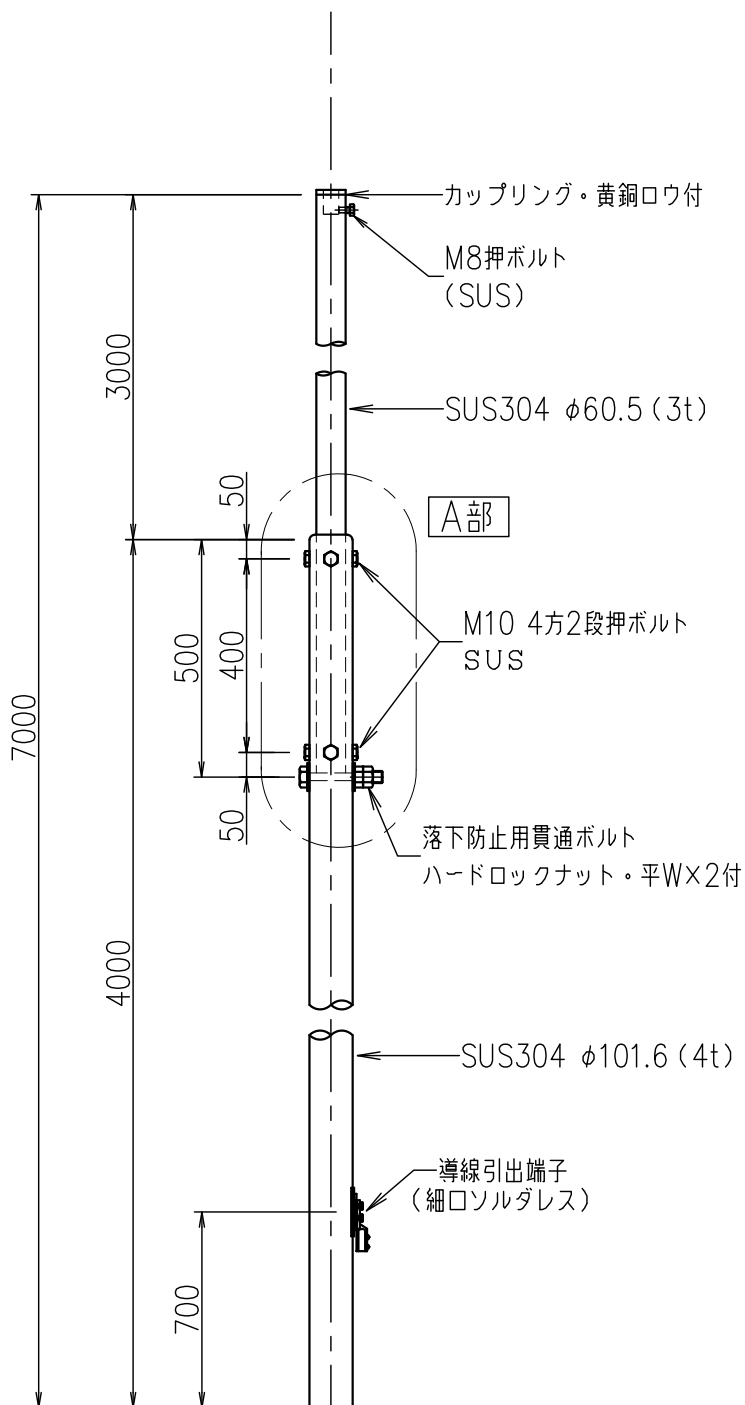

支持管 (自立型)

JOB
DATE

No.
CCBBAC020075

ステンレス管 (SUS304)

NIPエンジニアリング株式会社

SCALE
NON

A部 段継部詳細図