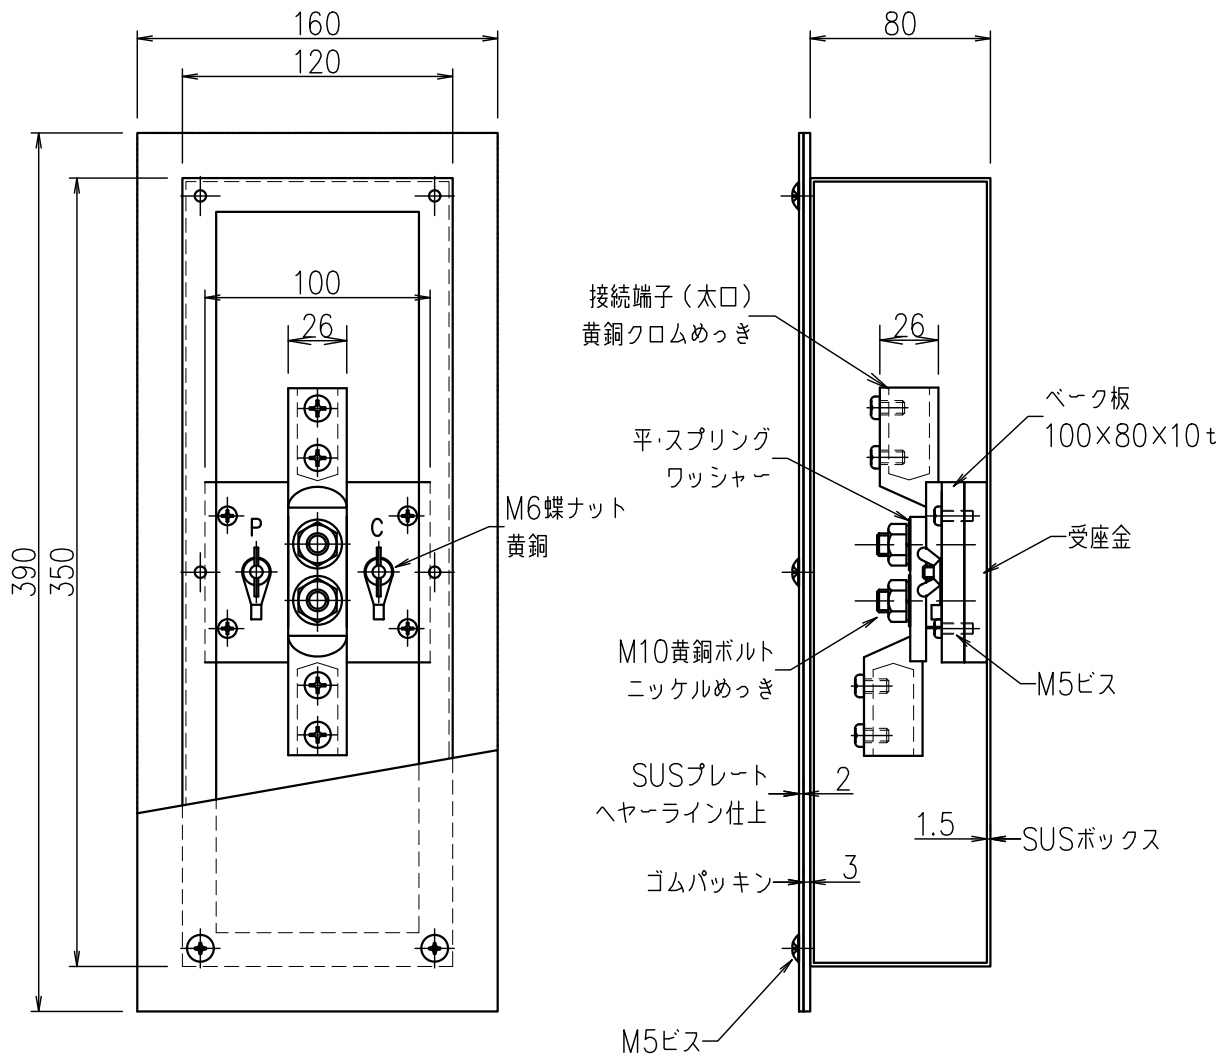

2端子BOXPC端子付（深さ80mm）

JOB
DATE

No.

QQB0405

埋込型（SUS）PL（SUS）（太口）

NIPエンジニアリング株式会社

SCALE

NON

品番	旧品番	ボックス	プレート	接続端子	重量 kg
QQB0405	N3424-B	ステンレス	ステンレス	太口	3.1