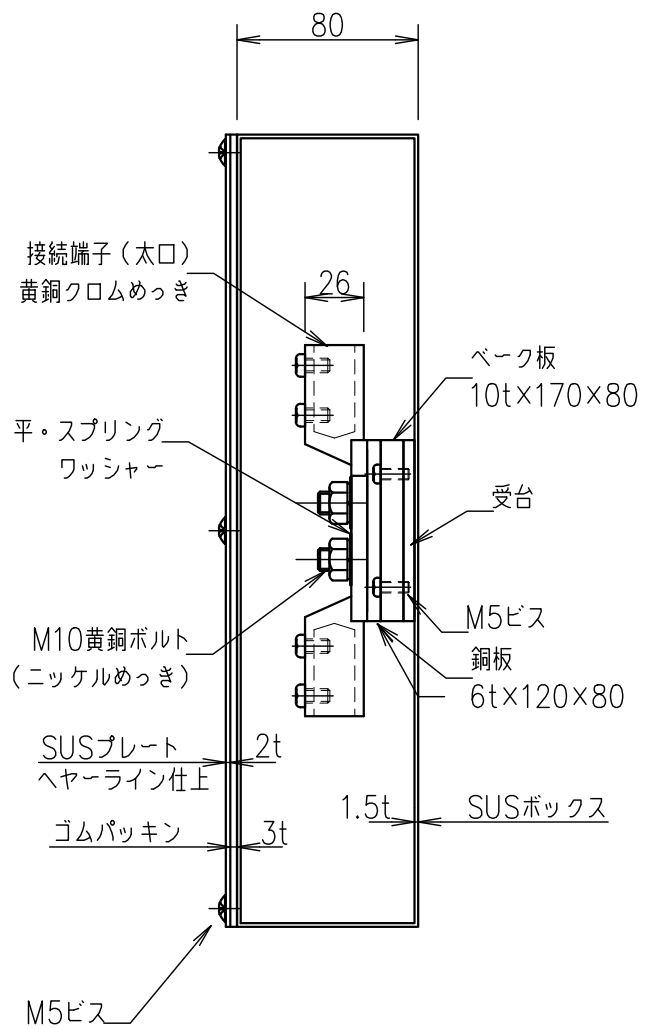

3端子BOX (深さ80mm)

JOB
DATE

No.

QQB0641

露出型 (SUS) PL (SUS) (太口)

NIPエンジニアリング株式会社

SCALE

NON

品番	旧品番	ボックス	プレート	接続端子	重量 kg
QQB0641	N3454-B	ステンレス	ステンレス	太口	4.7