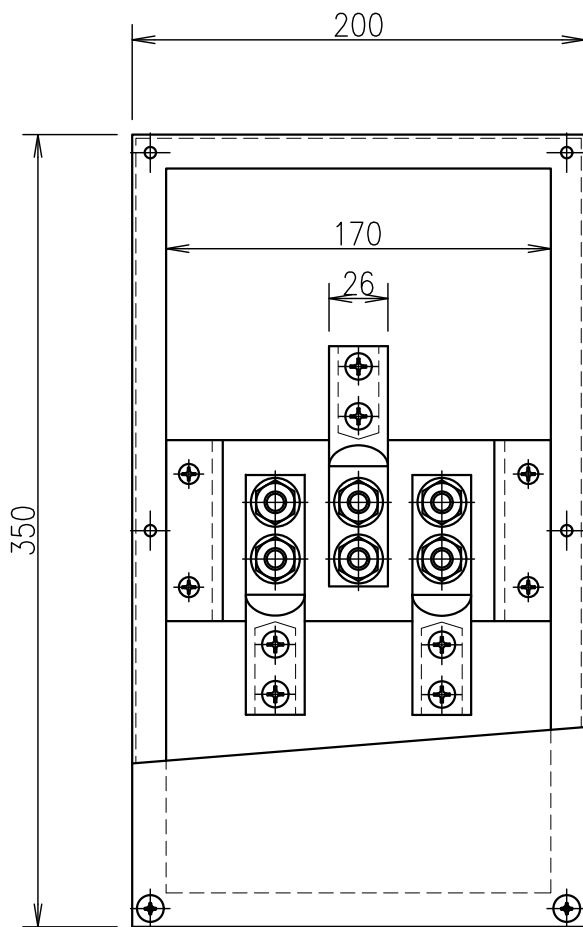

3端子BOX (深さ80mm)

JOB
DATE

No.

QQB0641

露出型 (SUS) PL (SUS) (太口)

NIPエンジニアリング株式会社

SCALE

NON

品番	旧品番	ボックス	プレート	接続端子	重量 kg
QQB0641	N3454-B	ステンレス	ステンレス	太口	4.7