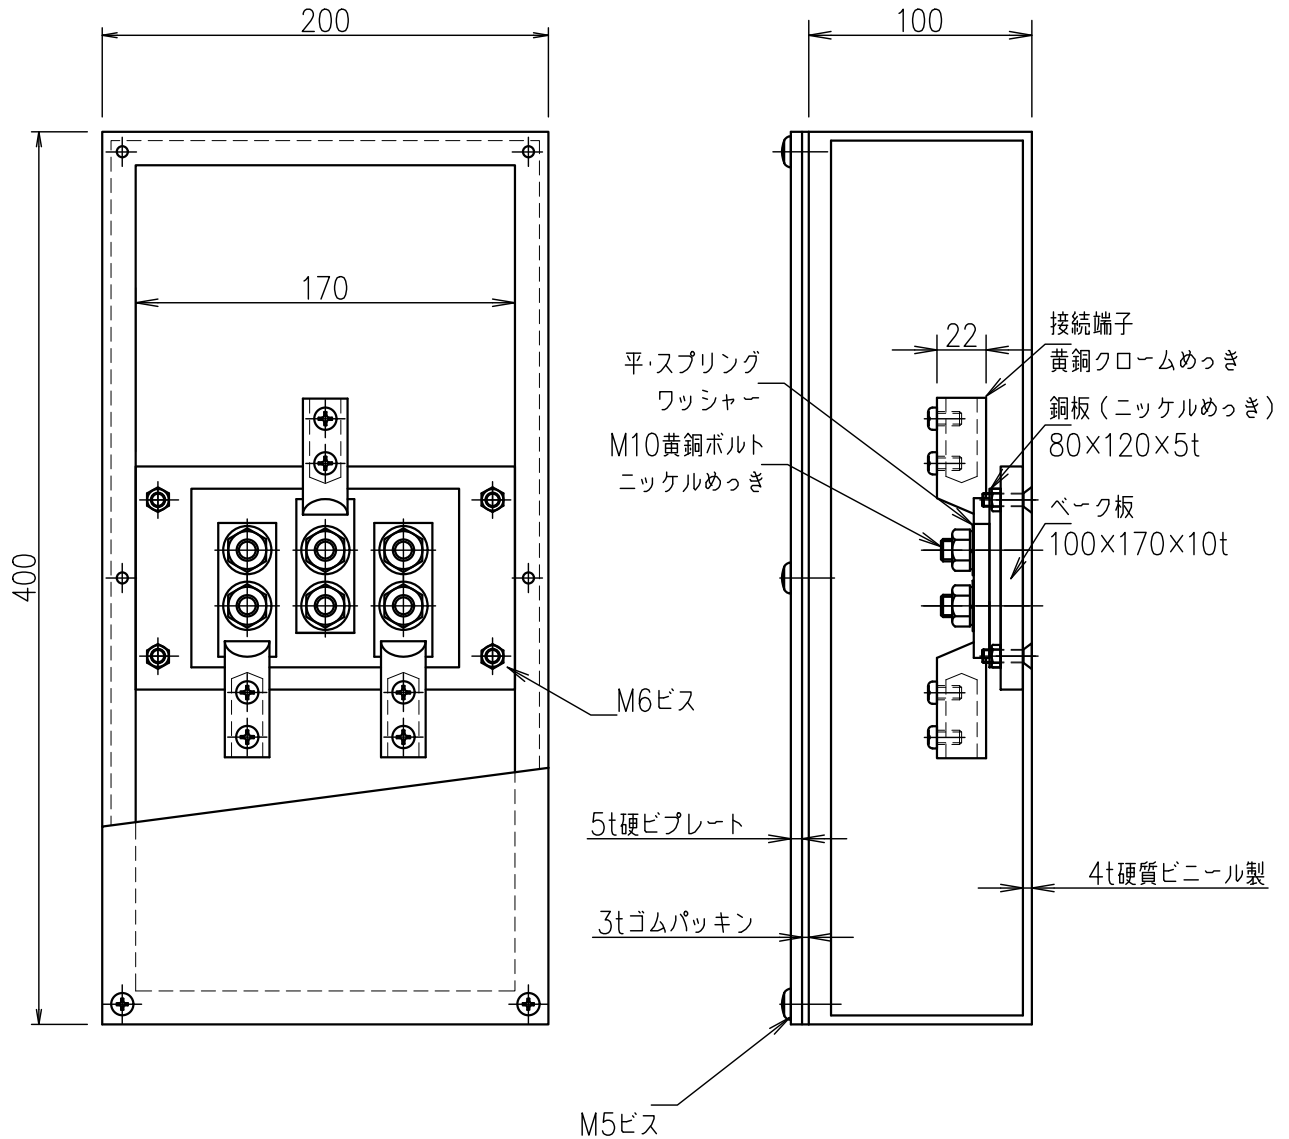

住宅・公団仕様 3端子BOX

JOB
DATE

No.
QQB1512

露出型(硬ビ)PL(硬ビ)EC-121-7(B2)

NIPエンジニアリング株式会社

SCALE

NON

品番	旧品番	ボックス	プレート	接続端子	重量 kg
QQB1512	N3555-B	硬質ビニール	硬質ビニール	細口	3.7