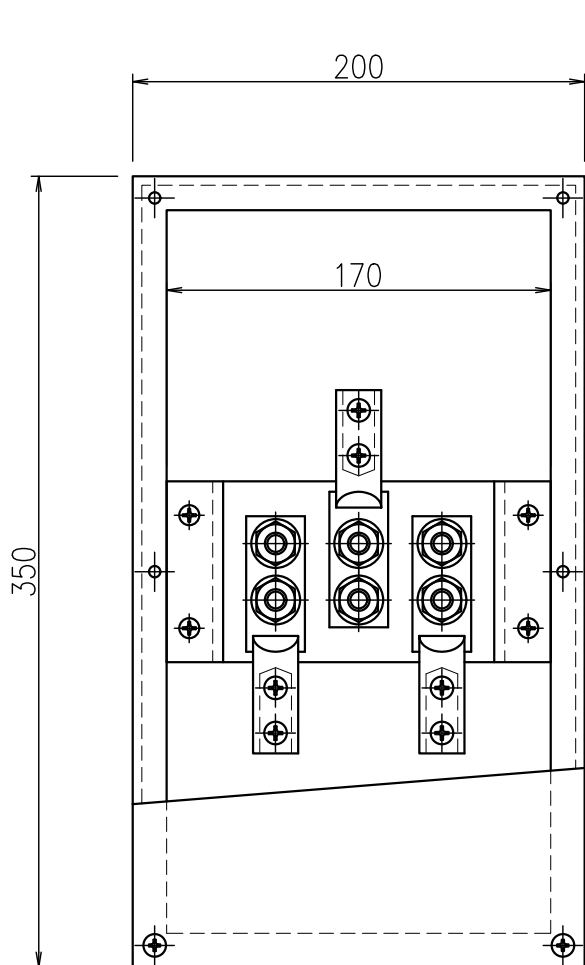

3端子BOX (深さ60mm)

JOB
DATE

No.

QQB0537

露出型 (硬ビ) PL (硬ビ) (細口)

NIPエンジニアリング株式会社

SCALE

NON

品番	旧品番	ボックス	プレート	接続端子	重量 kg
QQB0537	N3430-A	硬質ビニール	硬質ビニール	細口	2.7