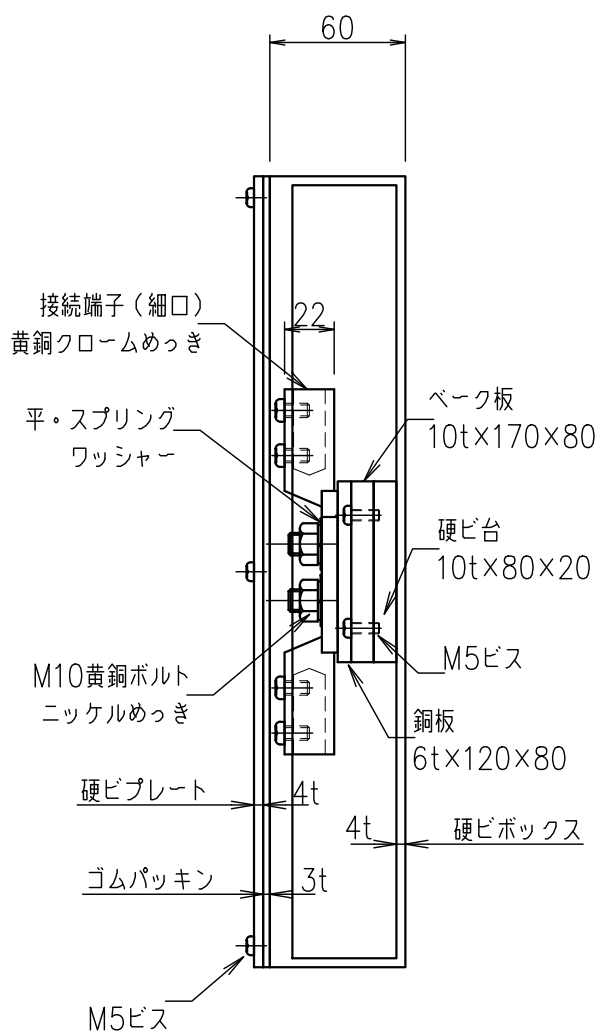

3端子BOX (深さ60mm)

JOB
DATE

No.

QQB0537

露出型 (硬ビ) PL (硬ビ) (細口)

NIPエンジニアリング株式会社

SCALE

NON

品番	旧品番	ボックス	プレート	接続端子	重量 kg
QQB0537	N3430-A	硬質ビニール	硬質ビニール	細口	2.7