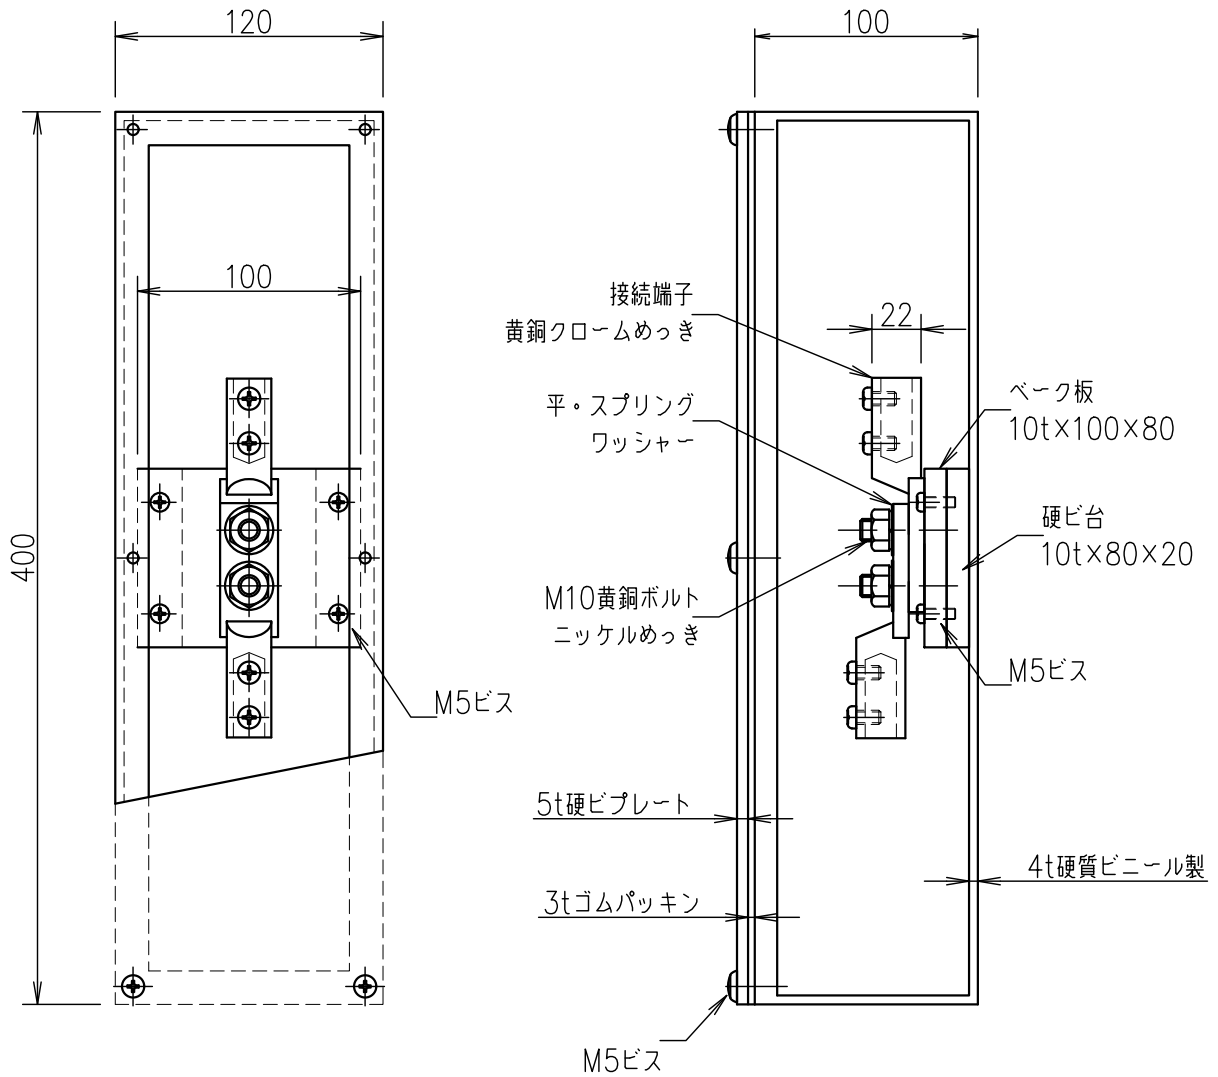

住宅・公団仕様 2端子BOX

JOB  
DATE

No.  
QQB1510

露出型(硬ビ)PL(硬ビ)EC-121-7(B1)

NIPエンジニアリング株式会社

SCALE

NON

品番	旧品番	ボックス	プレート	接続端子	重量 kg
QQB1510	N3554-B	硬質ビニール	硬質ビニール	細口	2.4