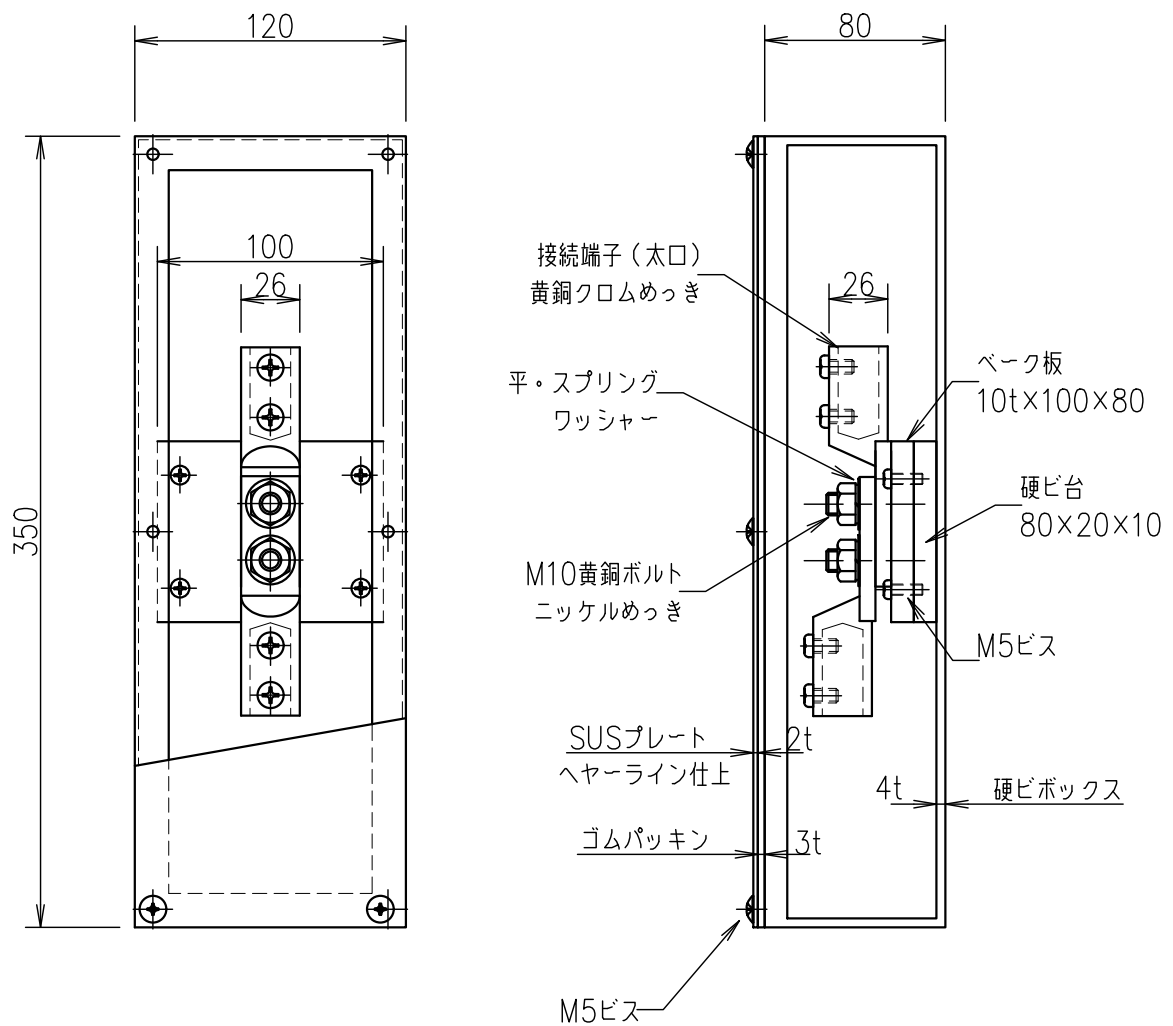

2端子BOX (深さ80mm)

JOB
DATE

No.

QQB0255

露出型 (硬ビ) PL (SUS) (細口) (太口)

NIPエンジニアリング株式会社

SCALE

NON

品番	旧品番	ボックス	プレート	接続端子	重量 kg
QQB0255	N3393-B	硬質ビニール	ステンレス	太口	2.1