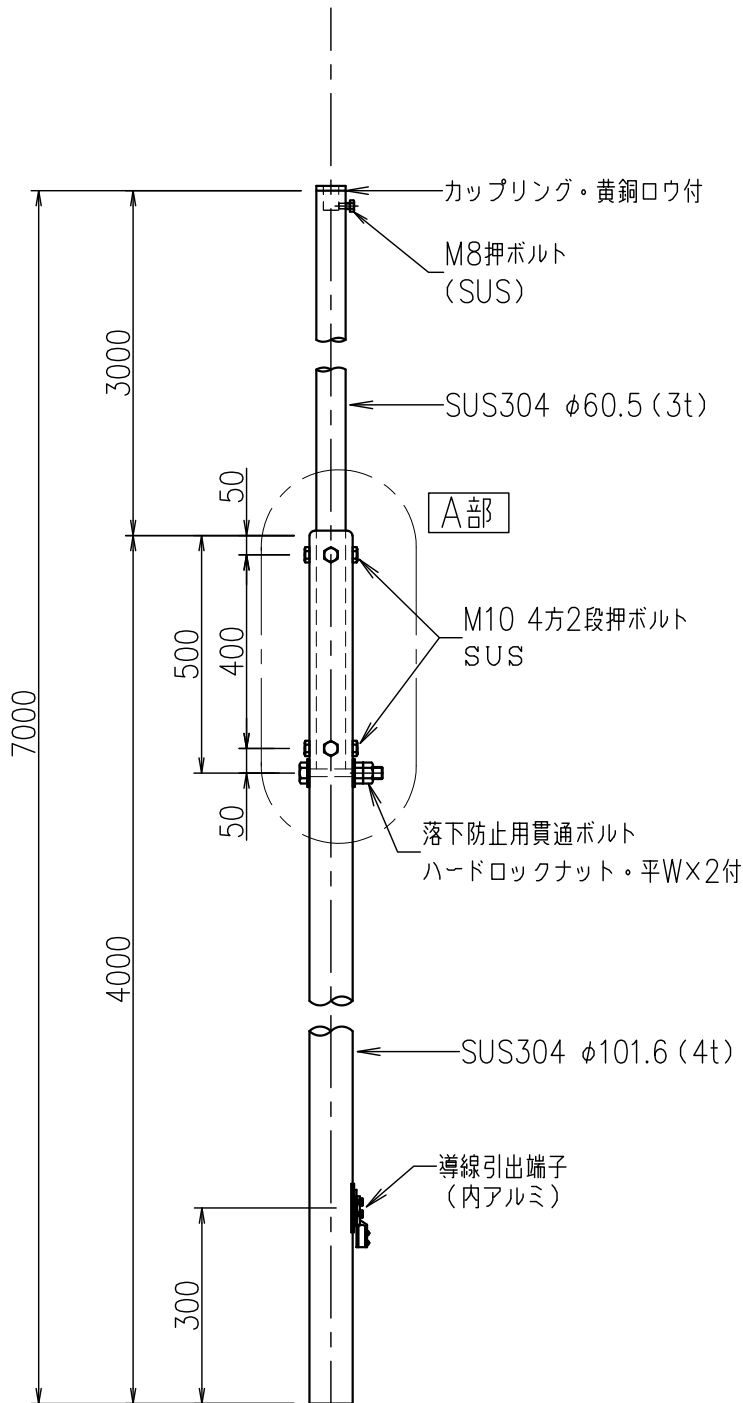

支持管（側壁型）

JOB  
DATE

No.  
CCBBBB020075

ステンレス管（SUS304）

NIPエンジニアリング株式会社

SCALE  
NON

A部 段継部詳細図