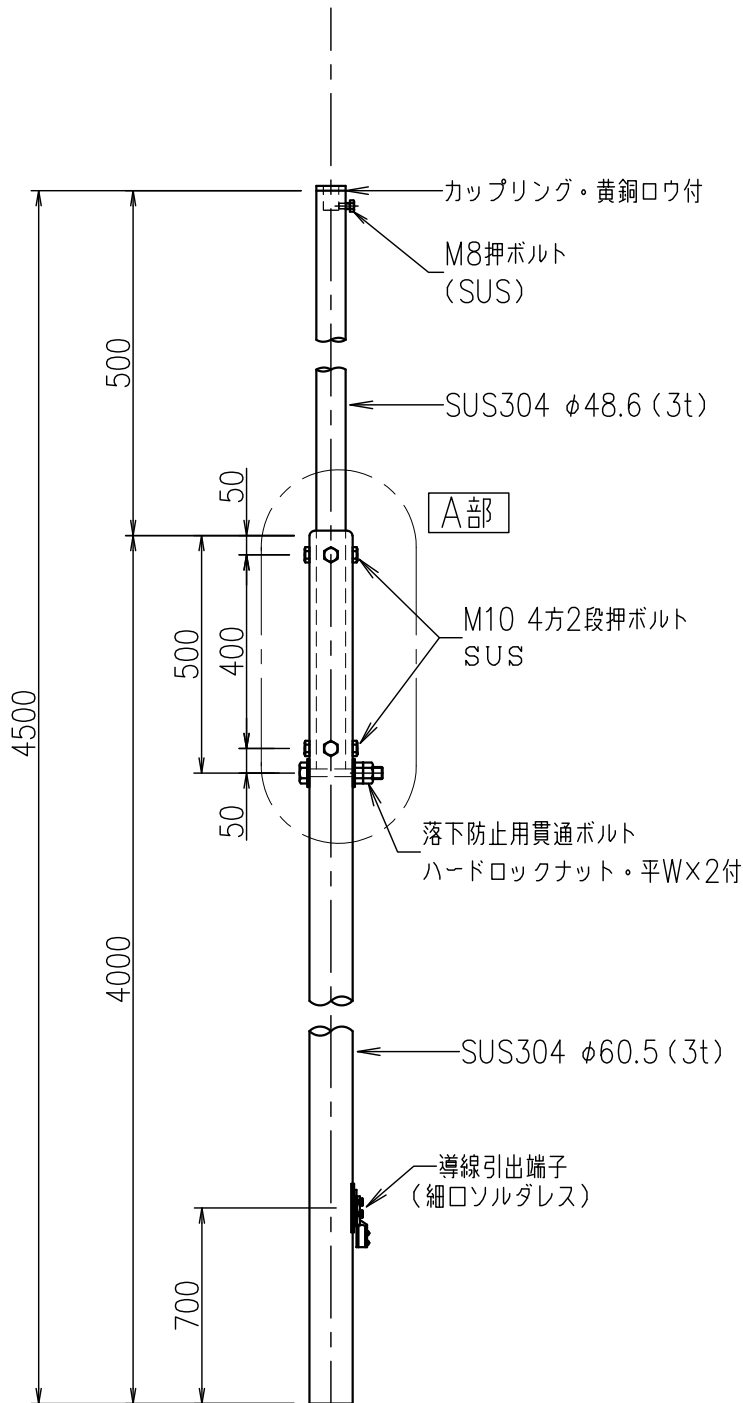

支持管 (自立型)

JOB
DATE

No.
CCBBAC020000

ステンレス管 (SUS304)

NIPエンジニアリング株式会社

SCALE
NON

A部 段継部詳細図