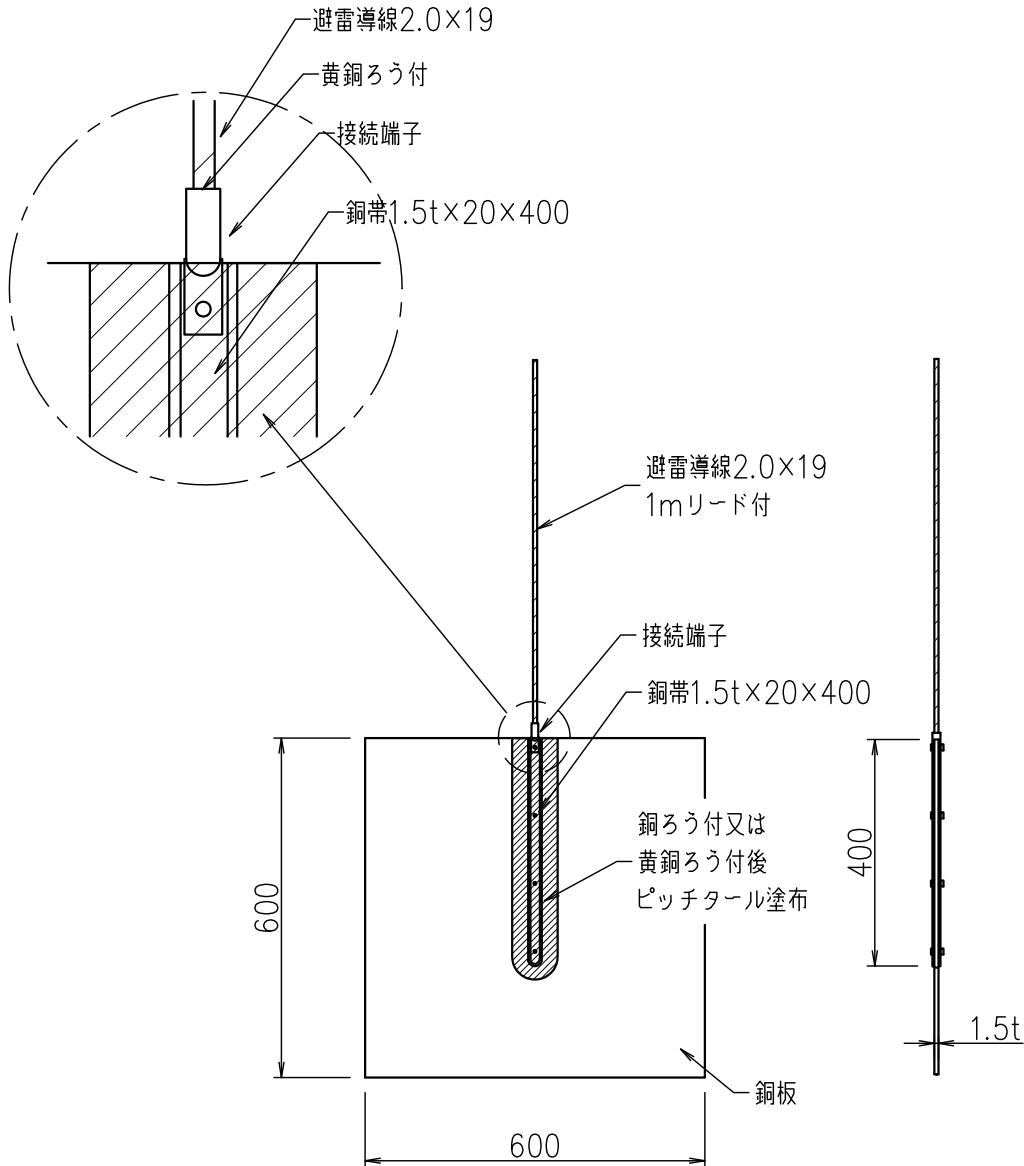

銅板 III型

JOB
DATE

No.

SSB3003

1.5t×600×600

NIPエンジニアリング株式会社

SCALE
1/Non

品番	旧品番	重量 Kg	摘要
SSB3003	-	6	2.0×19 1m付