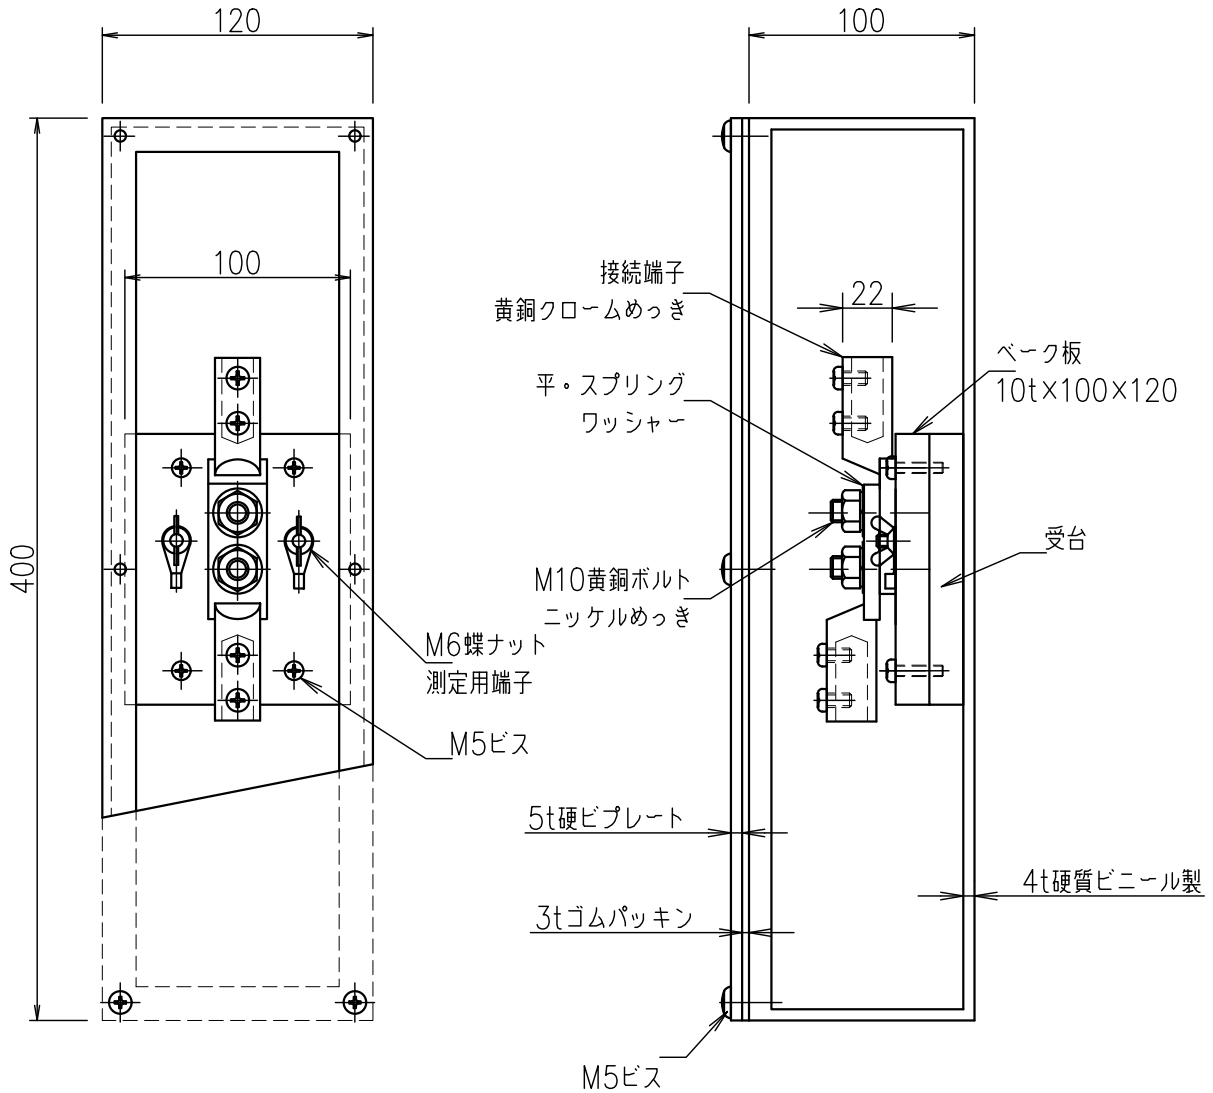

住宅・公団仕様 2端子BOXPC端子付

JOB
DATE

No.

QQB1520

露出型(硬ビ)PL(硬ビ)EC-121-7(C)

NIPエンジニアリング株式会社

SCALE

NON

品番	旧品番	ボックス	プレート	接続端子	重量 kg
QQB1520	N3559-B	硬質ビニール	硬質ビニール	細口	2.4