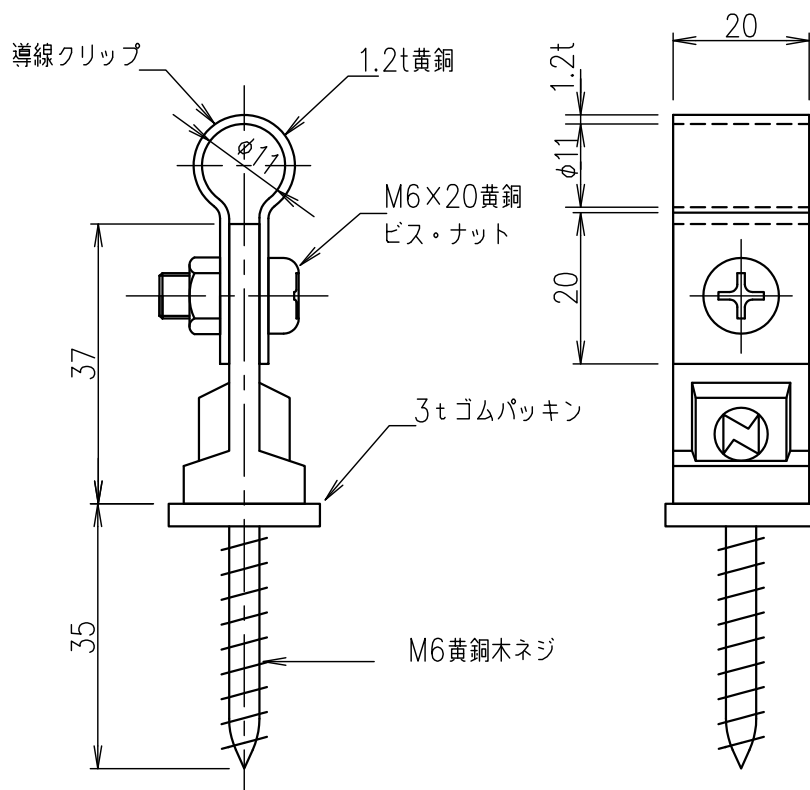

導線取付金物（黄銅）

JOB  
DATE

No.  
JJBDA1112

木ネジ付 M6 2.0×13

NIPエンジニアリング株式会社

SCALE  
1/1

品番	旧品番	使用鬼撚線	重量 kg
JJBDA1112	N1460-B	2.0×13銅	0.071