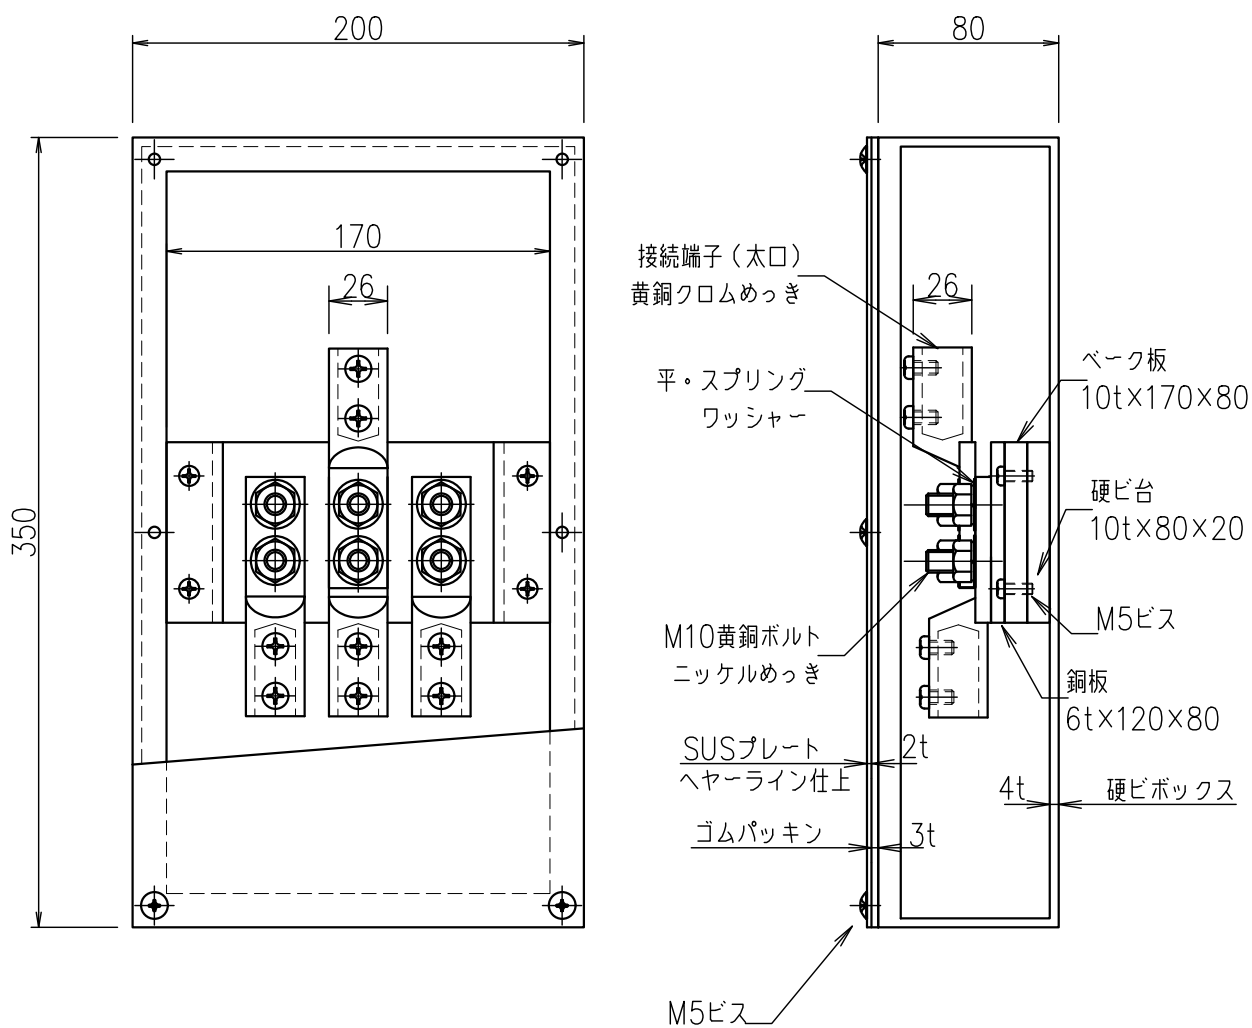

4端子BOX (深さ80mm)

JOB  
DATE

No.

QQB0951

露出型 (硬ビ) PL (SUS) (太口)

NIPエンジニアリング株式会社

SCALE

NON

品番	旧品番	ボックス	プレート	接続端子	重量 kg
QQB0951	N3493-B	硬質ビニール	ステンレス	細口	3.8