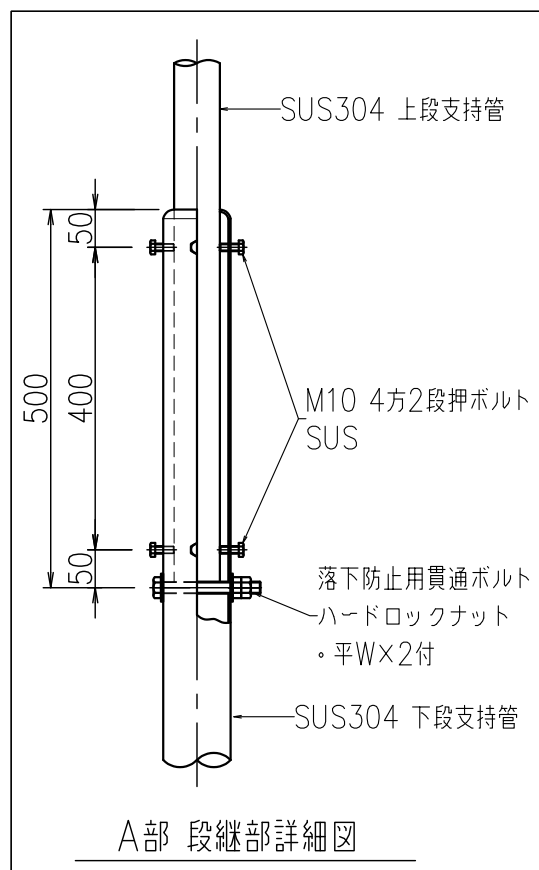

支持管 (自立型)

JOB  
DATE

No.  
CCBBAC020050

ステンレス管 (SUS304)

NIPエンジニアリング株式会社

SCALE  
NON

A部 段継部詳細図