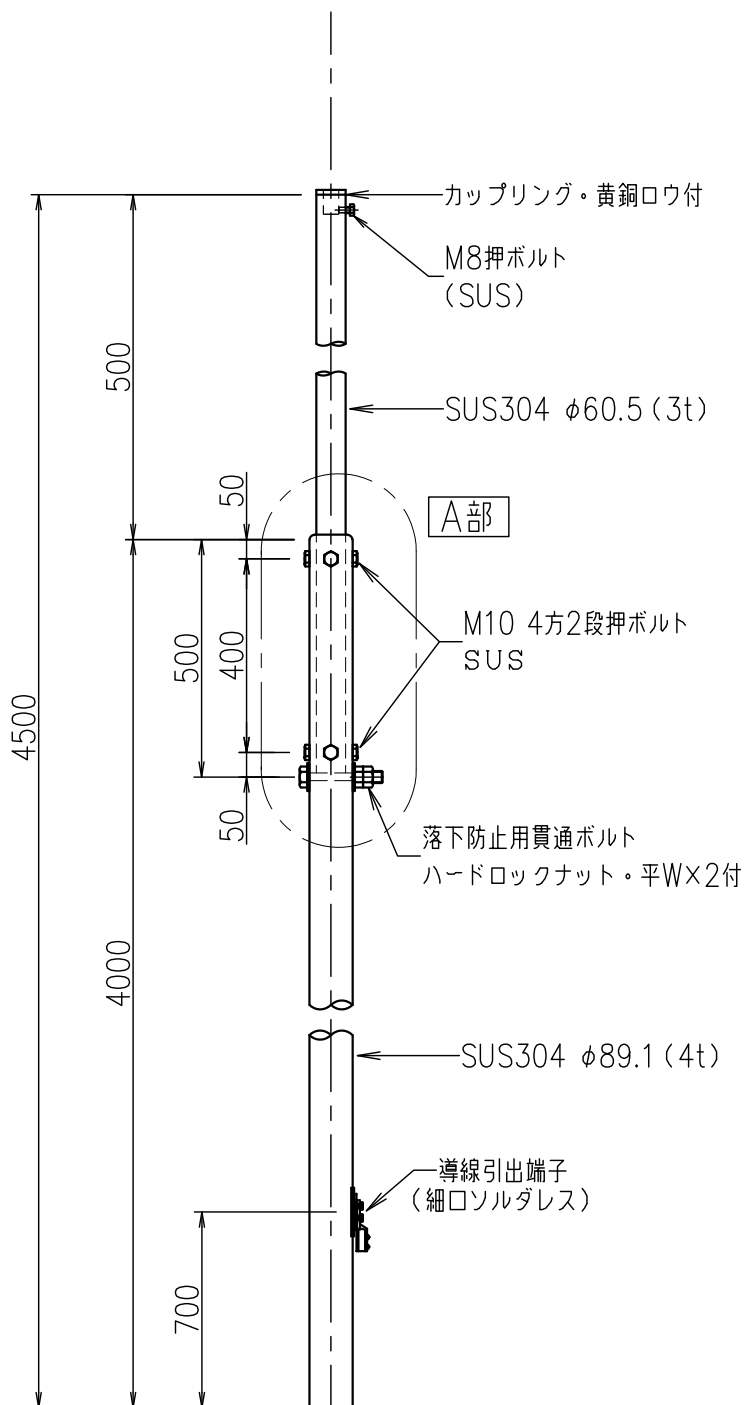

支持管 (自立型)

JOB  
DATE

No.  
CCBBAC020050

ステンレス管 (SUS304)

NIPエンジニアリング株式会社

SCALE  
NON

A部 段継部詳細図