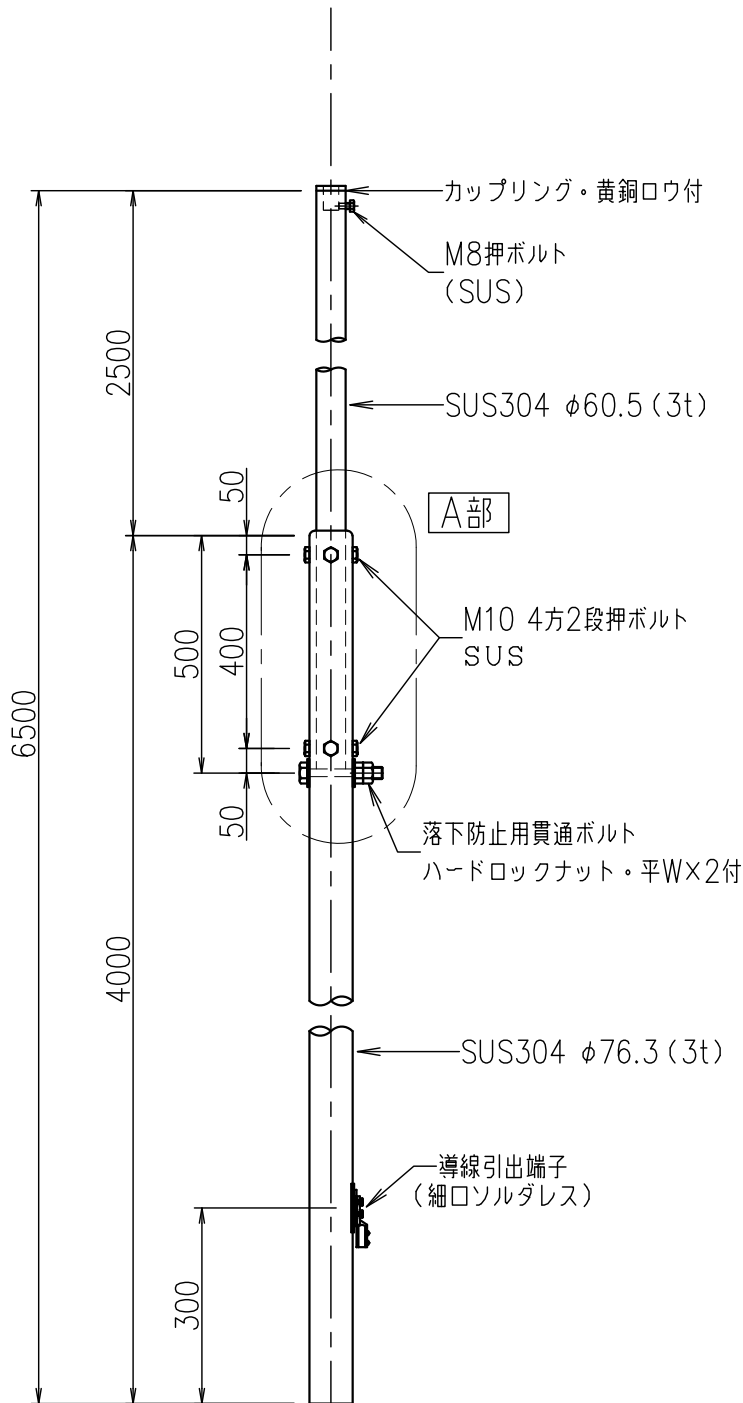

支持管（側壁型）

JOB
DATE

No.
CCBBBC020034

ステンレス管（SUS304）

NIPエンジニアリング株式会社

SCALE
NON

A部 段継部詳細図