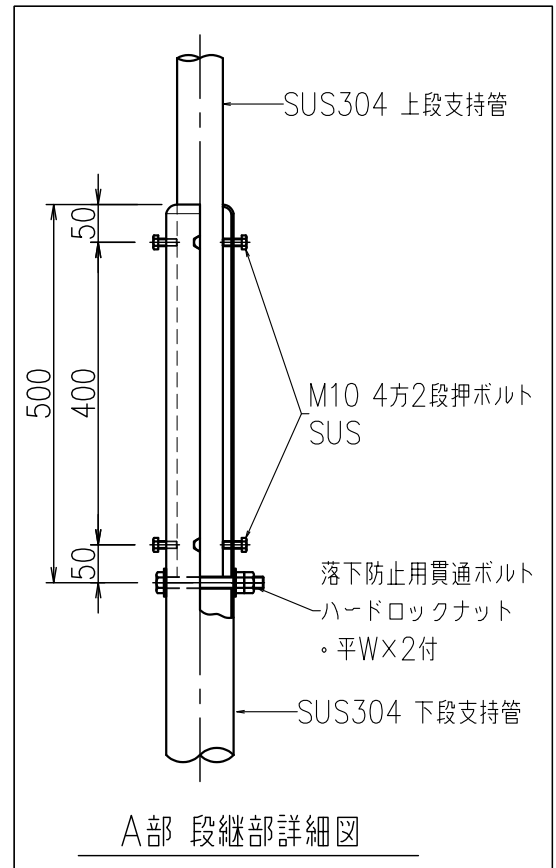

支持管（側壁型）

JOB
DATE

No.
CCBBBC020034

ステンレス管（SUS304）

NIPエンジニアリング株式会社

SCALE
NON

A部 段継部詳細図