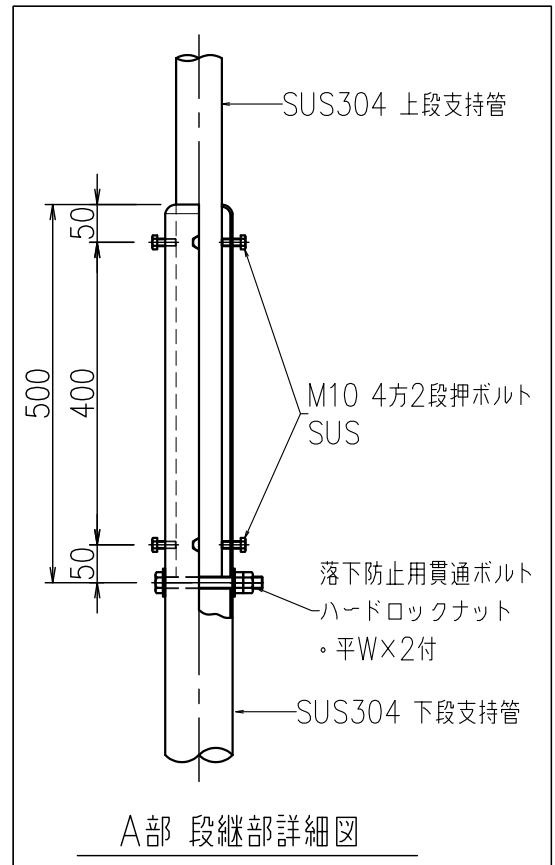

支持管 (自立型)

JOB  
DATE

No.  
CCBBAC020030

ステンレス管 (SUS304)

NIPエンジニアリング株式会社

SCALE  
NON

A部 段継部詳細図