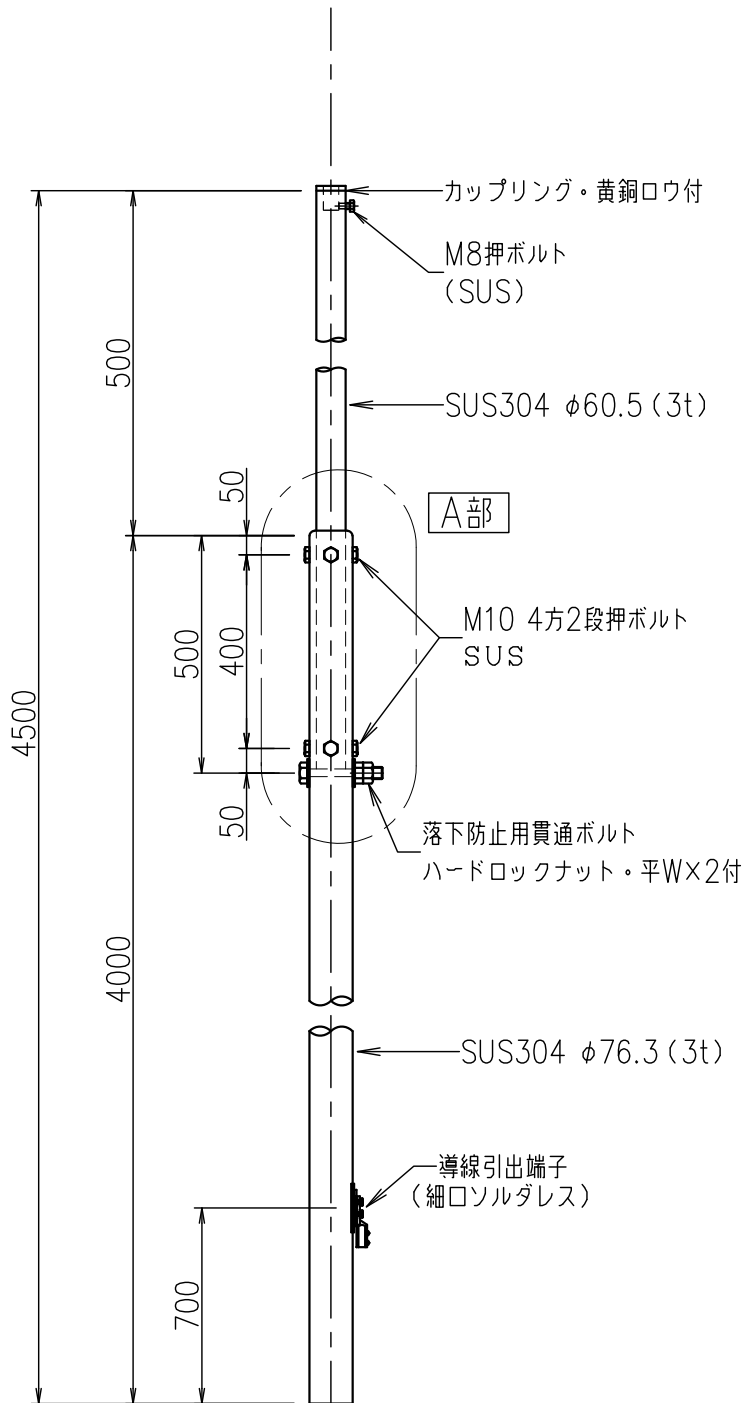

支持管 (自立型)

JOB  
DATE

No.  
CCBBAC020030

ステンレス管 (SUS304)

NIPエンジニアリング株式会社

SCALE  
NON

A部 段継部詳細図