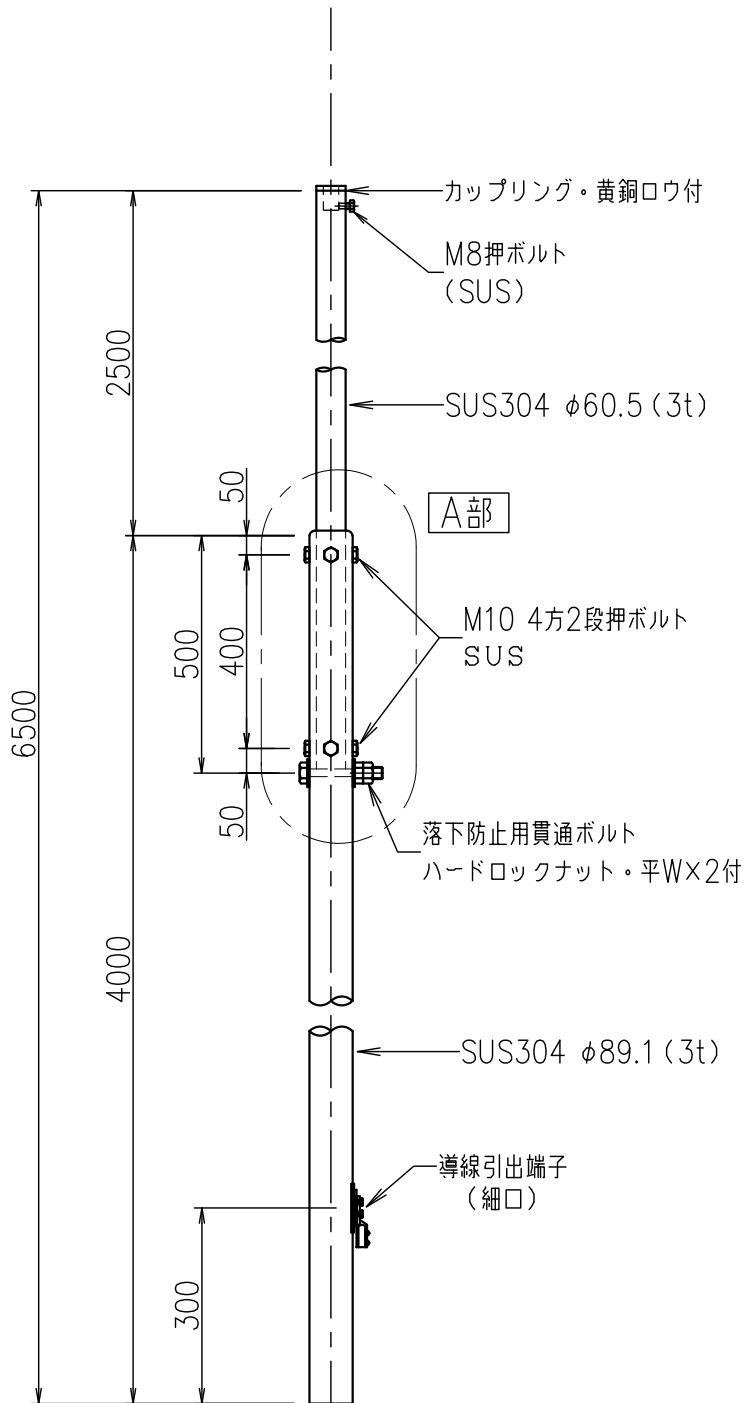

支持管（側壁型）

JOB  
DATE

No.  
CCBBBA020044

ステンレス管（SUS304）

NIPエンジニアリング株式会社

SCALE  
NON

A部 段継部詳細図