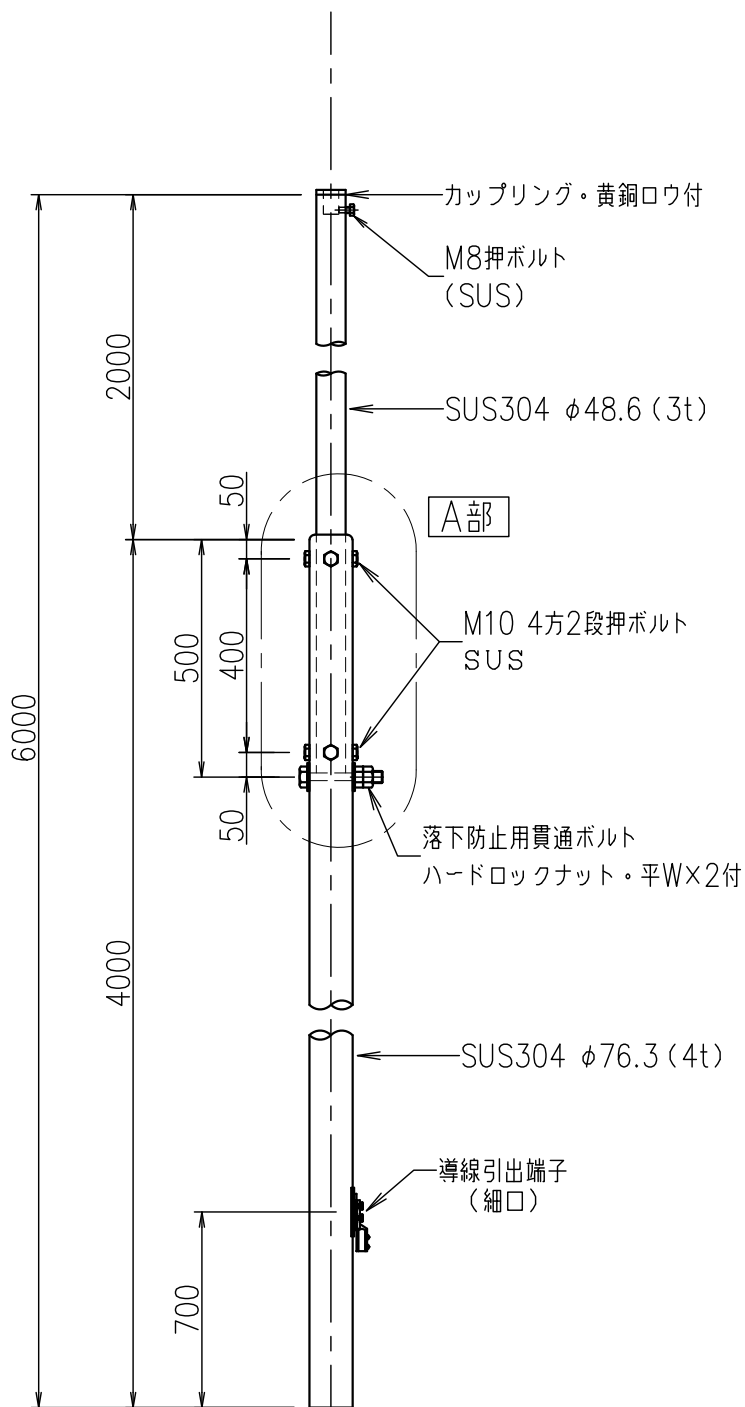

支持管 (自立型)

JOB
DATE

No.
CCBBAA020023

ステンレス管 (SUS304)

NIPエンジニアリング株式会社

SCALE
NON

A部 段継部詳細図