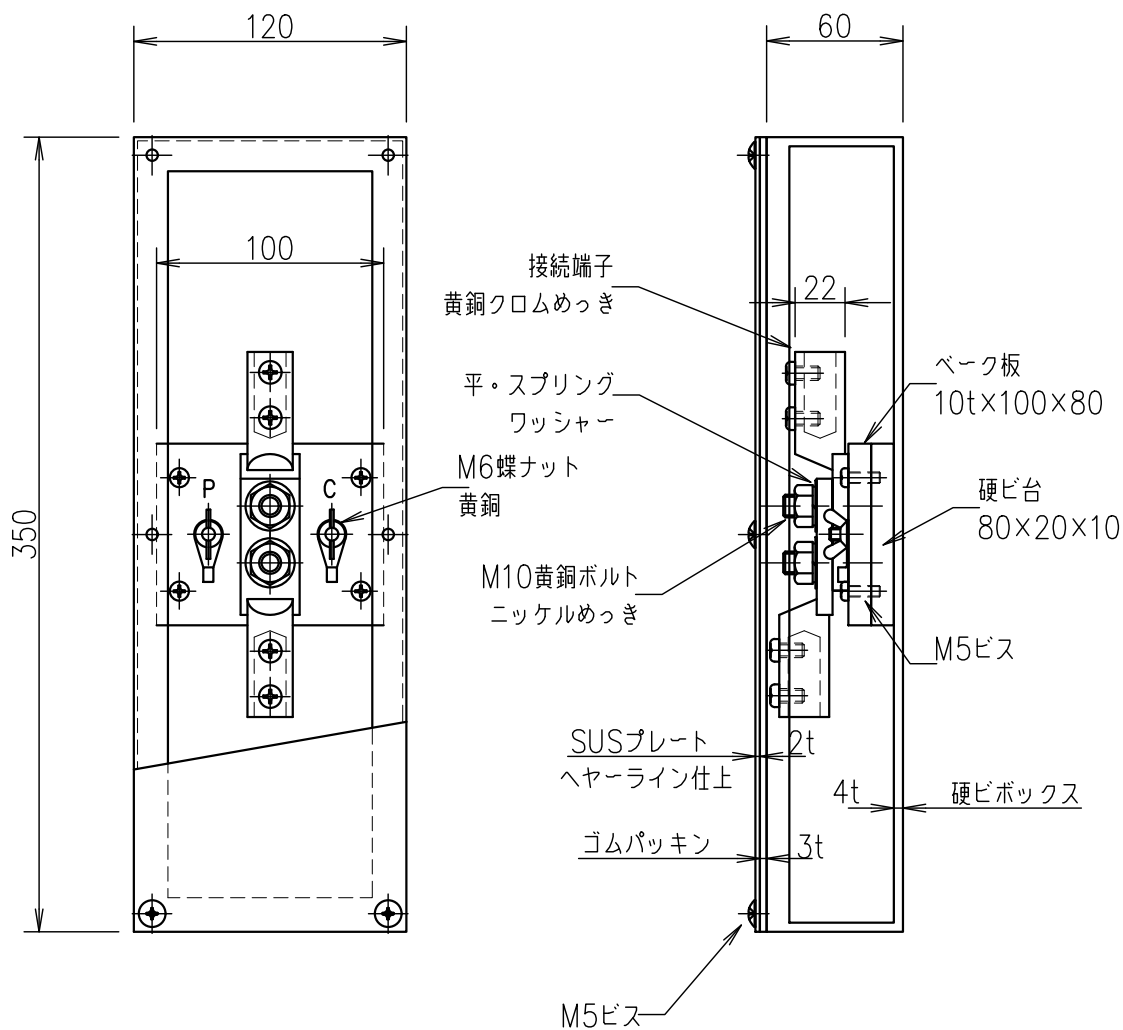

2端子BOXPC端子付（深さ60mm）

JOB  
DATE

No.

QQB0348

露出型（硬ビ）PL（SUS）（細口）

NIPエンジニアリング株式会社

SCALE

NON

品番	旧品番	ボックス	プレート	接続端子	重量 kg
QQB0348	N3373-A	硬質ビニール	ステンレス	細口	1.9