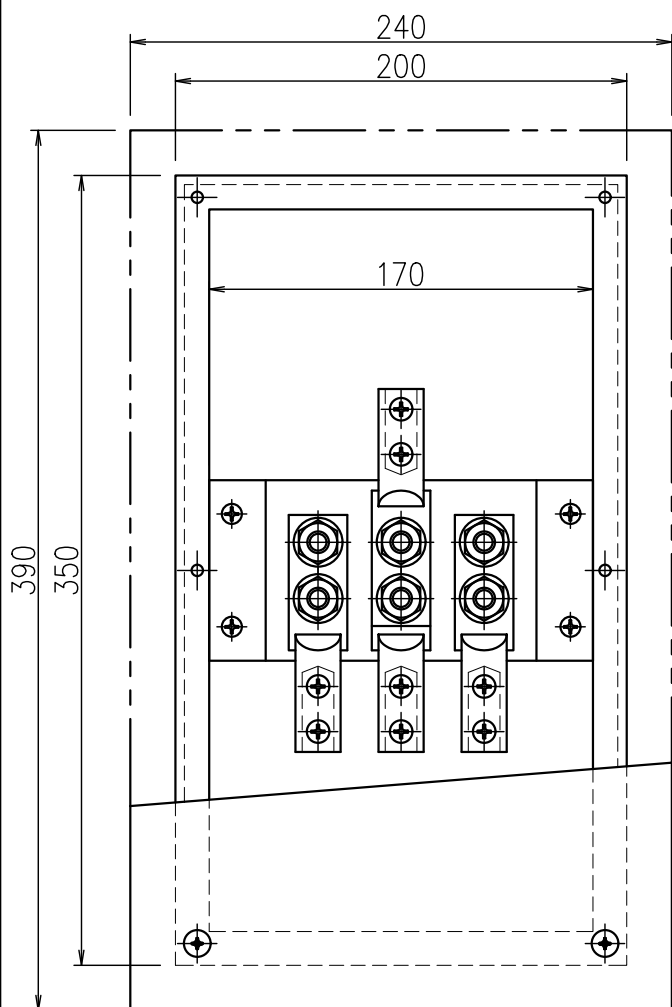

4端子BOX (深さ80mm)

JOB
DATE

No.
QQB0925

埋込型 (硬ビ) PL (SUS) (細口)

NIPエンジニアリング株式会社

SCALE

NON

品番	旧品番	ボックス	プレート	接続端子	重量 kg
QQB0925	N3503-A	硬質ビニール	ステンレス	細口	4.1