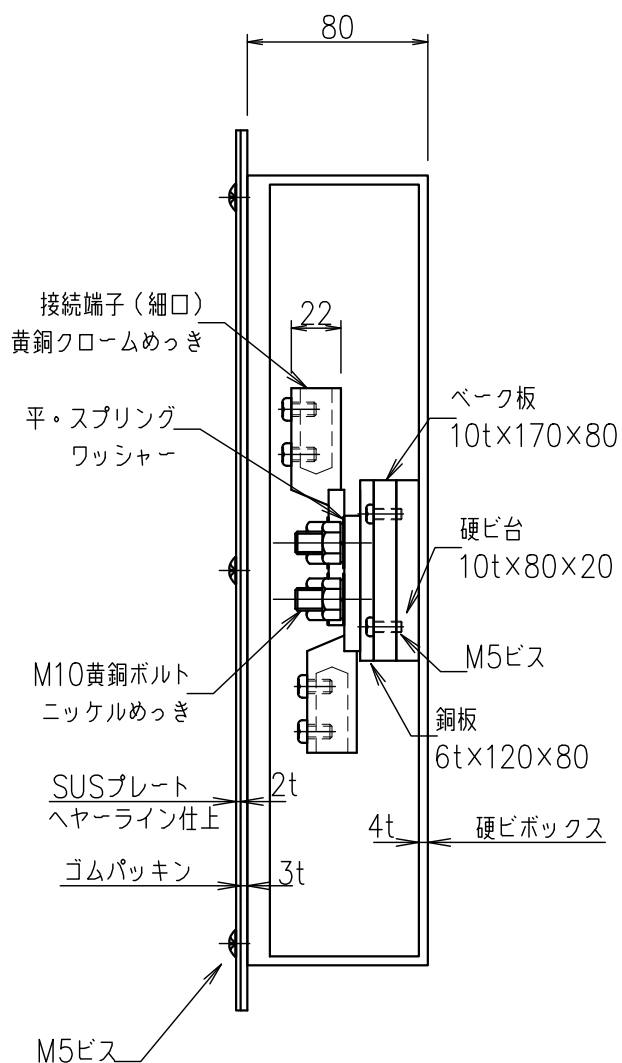

4端子BOX (深さ80mm)

JOB
DATE

No.
QQB0925

埋込型 (硬ビ) PL (SUS) (細口)

NIPエンジニアリング株式会社

SCALE

NON

品番	旧品番	ボックス	プレート	接続端子	重量 kg
QQB0925	N3503-A	硬質ビニール	ステンレス	細口	4.1