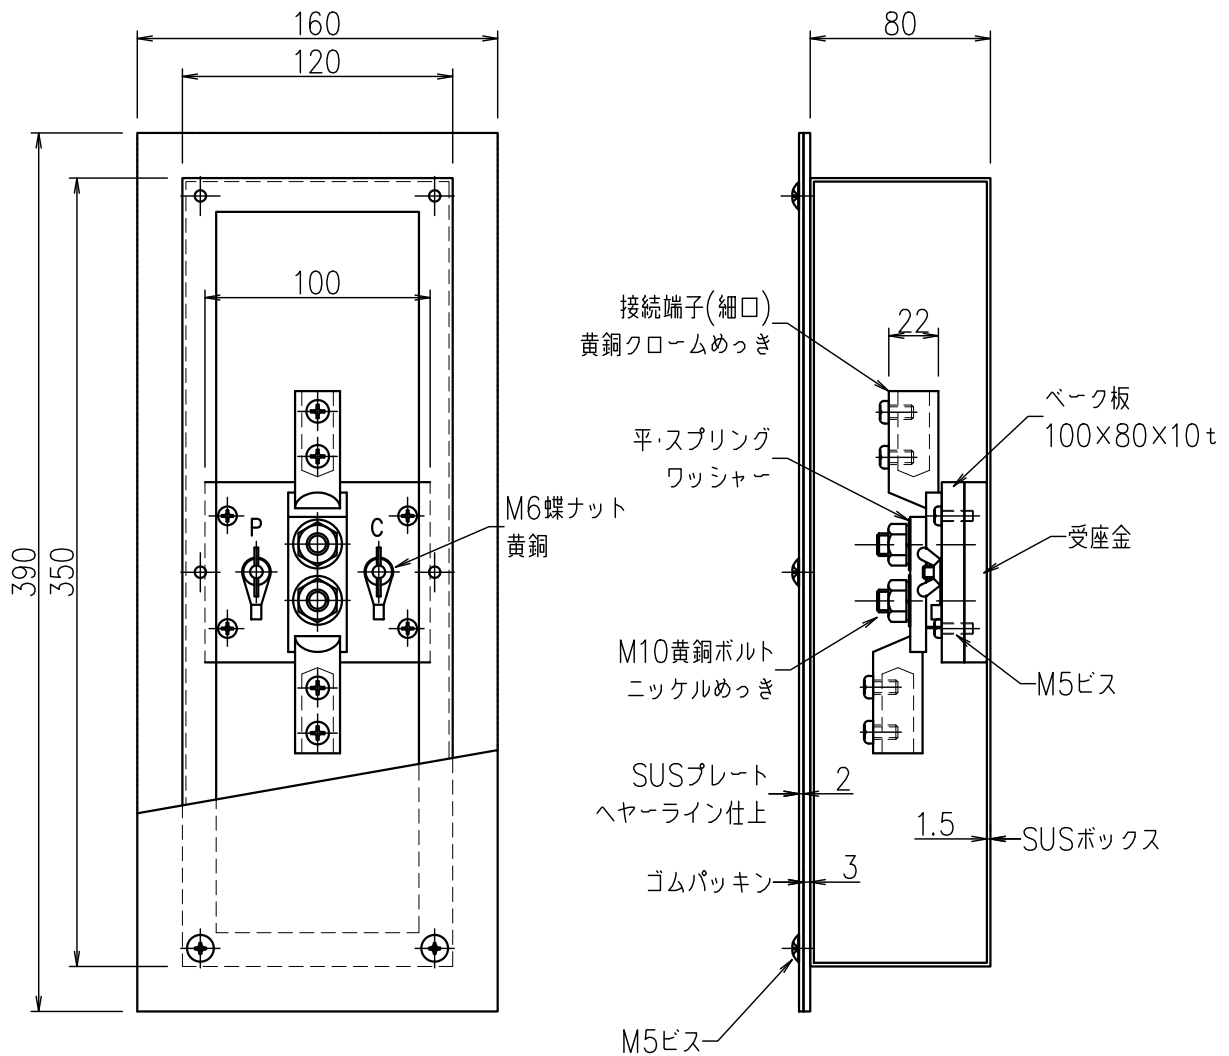

2端子BOXPC端子付（深さ80mm）

JOB  
DATE

No.

QQB0404

埋込型（SUS）PL（SUS）（細口）

NIPエンジニアリング株式会社

SCALE

NON

品番	旧品番	ボックス	プレート	接続端子	重量 kg
QQB0404	N3424-A	ステンレス	ステンレス	細口	3.0