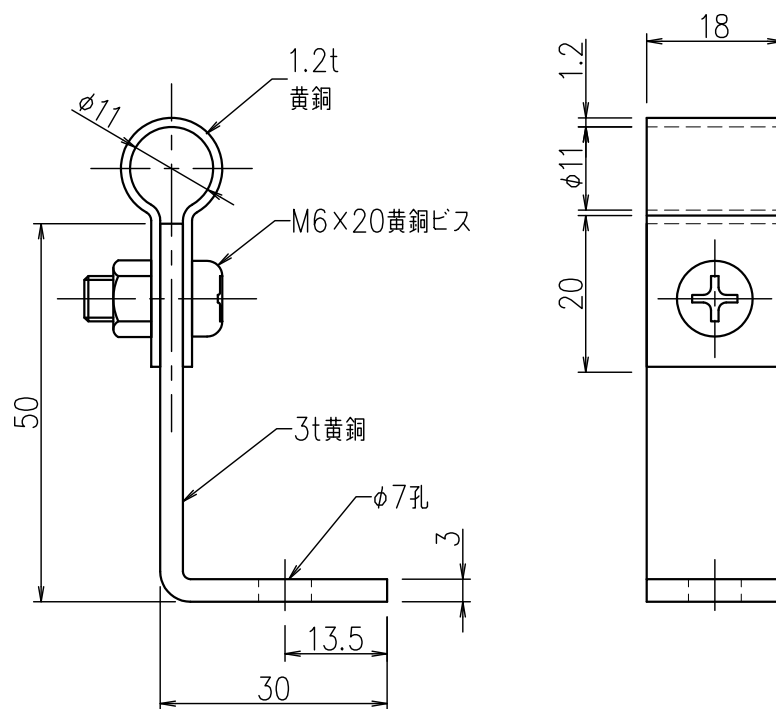

導線取付金物（黄銅）

JOB  
DATE

No.  
JJBDA0802

L型 2.0×13銅線用

NIPエンジニアリング株式会社

SCALE

1/1

品番	旧品番	使用鬼撚線	重量 kg
JJBDA0802	N1450-B	2.0×13銅	0.053