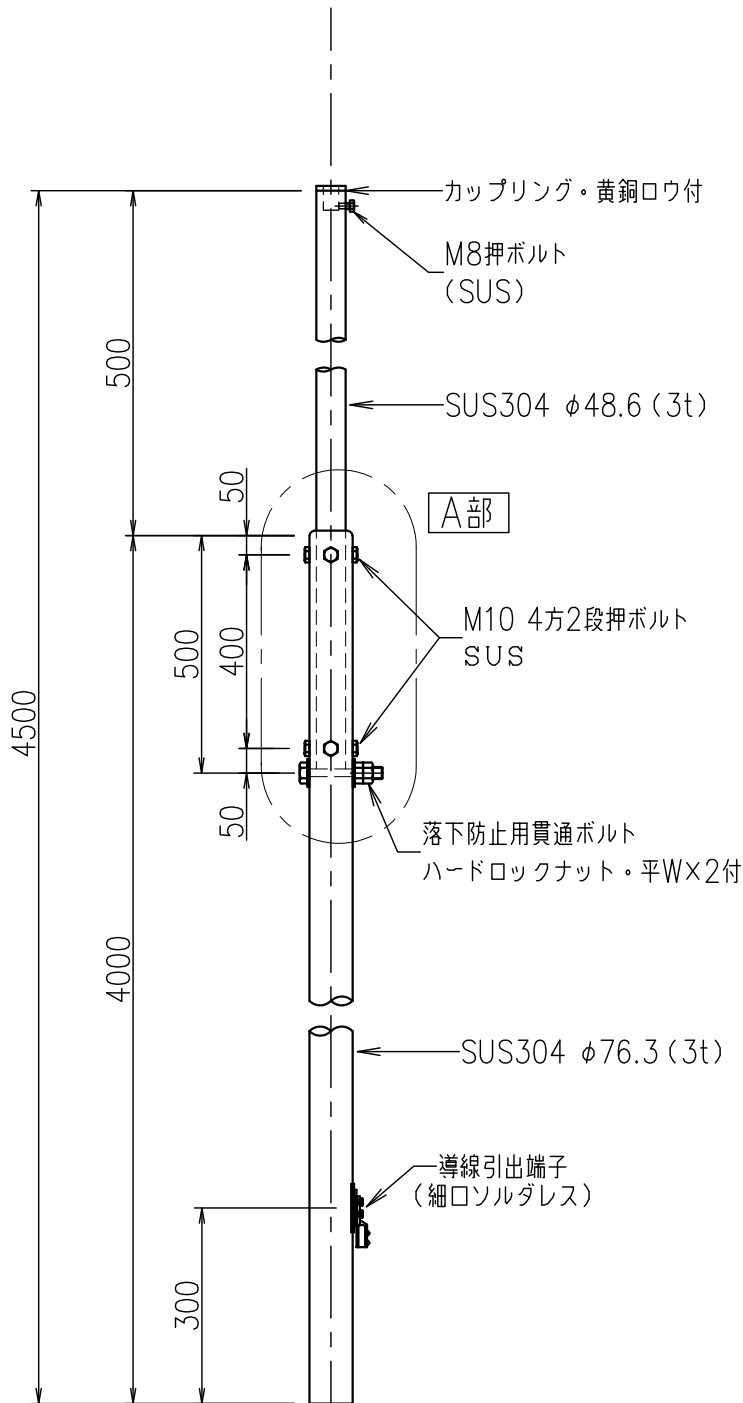

支持管（側壁型）

JOB
DATE

No.
CCBBBC020010

ステンレス管（SUS304）

NIPエンジニアリング株式会社

SCALE
NON

A部 段継部詳細図