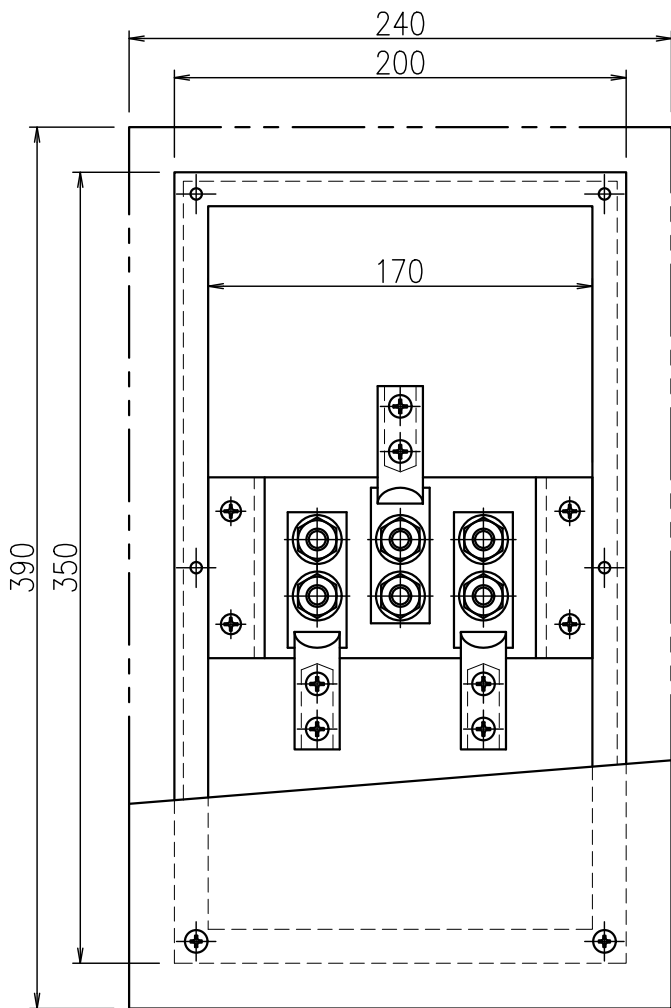

3端子BOX (深さ60mm)

JOB
DATE

No.

QQB0517

埋込型 (硬ビ) PL (硬ビ) (細口)

NIPエンジニアリング株式会社

SCALE

NON

品番	旧品番	ボックス	プレート	接続端子	重量 kg
QQB0517	N3440-A	硬質ビニール	硬質ビニール	細口	2.9