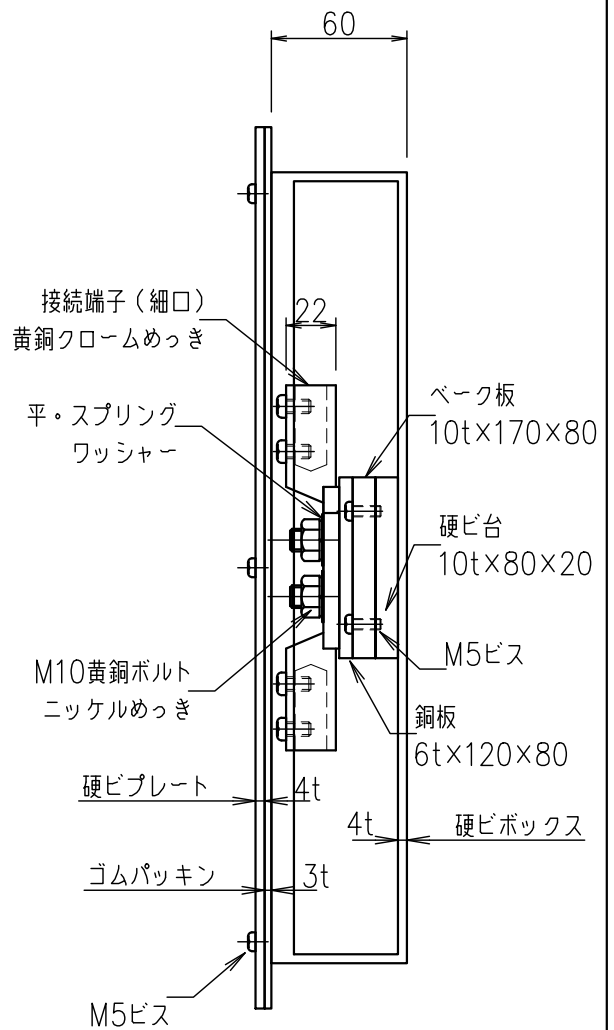

3端子BOX (深さ60mm)

JOB
DATE

No.

QQB0517

埋込型 (硬ビ) PL (硬ビ) (細口)

NIPエンジニアリング株式会社

SCALE

NON

品番	旧品番	ボックス	プレート	接続端子	重量 kg
QQB0517	N3440-A	硬質ビニール	硬質ビニール	細口	2.9