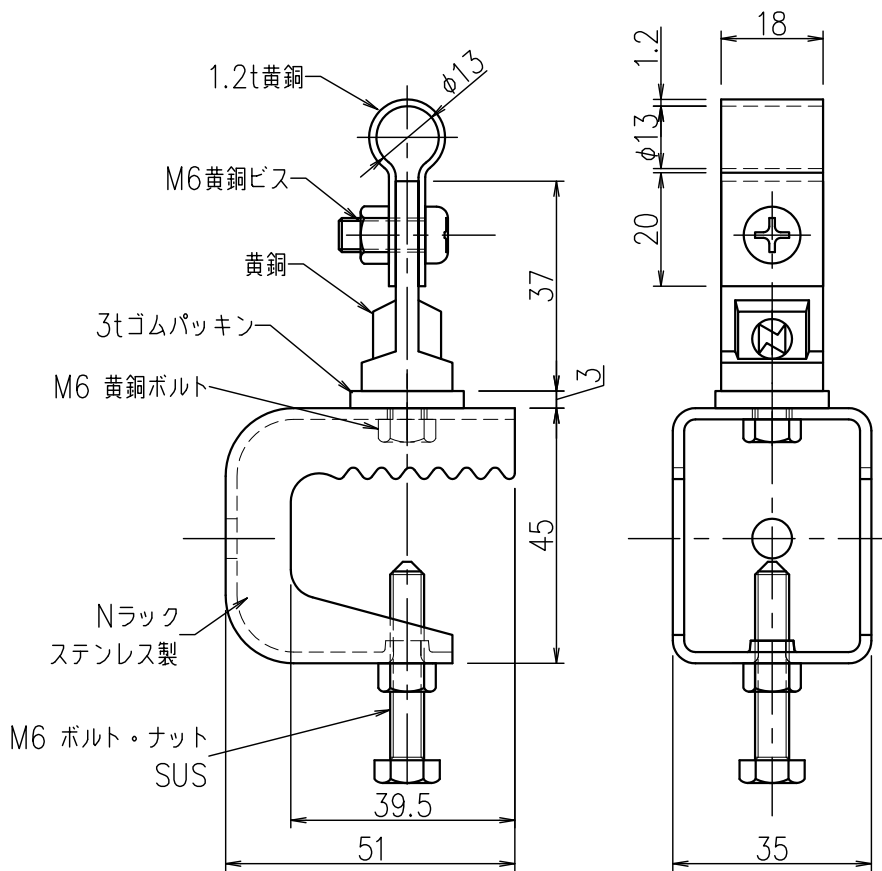

導線取付金物

JOB
DATE

No.
JJBDA2411

鉄骨用 新NラックSUS付 2.0×19銅線用

NIPエンジニアリング株式会社

SCALE
1/1

品番	旧品番	使用鬼撚線	重量 kg
JJBDA2411	-	2.0×19銅	0.161