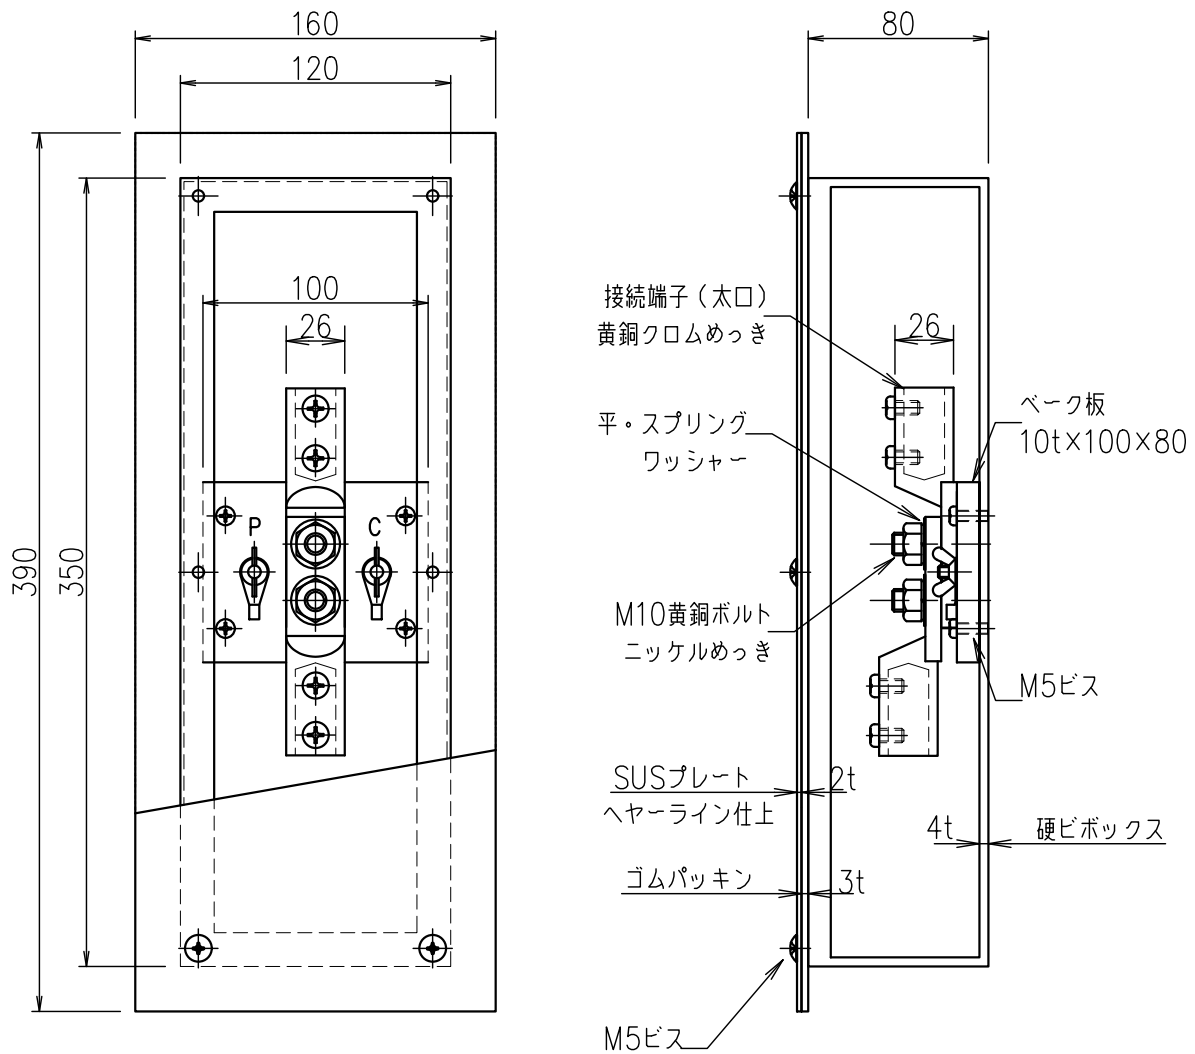

2端子BOXPC端子付（深さ80mm）

JOB  
DATE

No.

QQB0422

埋込型（硬ビ）PL（SUS）（太口）

NIPエンジニアリング株式会社

SCALE

NON

品番	旧品番	ボックス	プレート	接続端子	重量 kg
QQB0422	N3423-B	硬質ビニール	ステンレス	太口	2.4