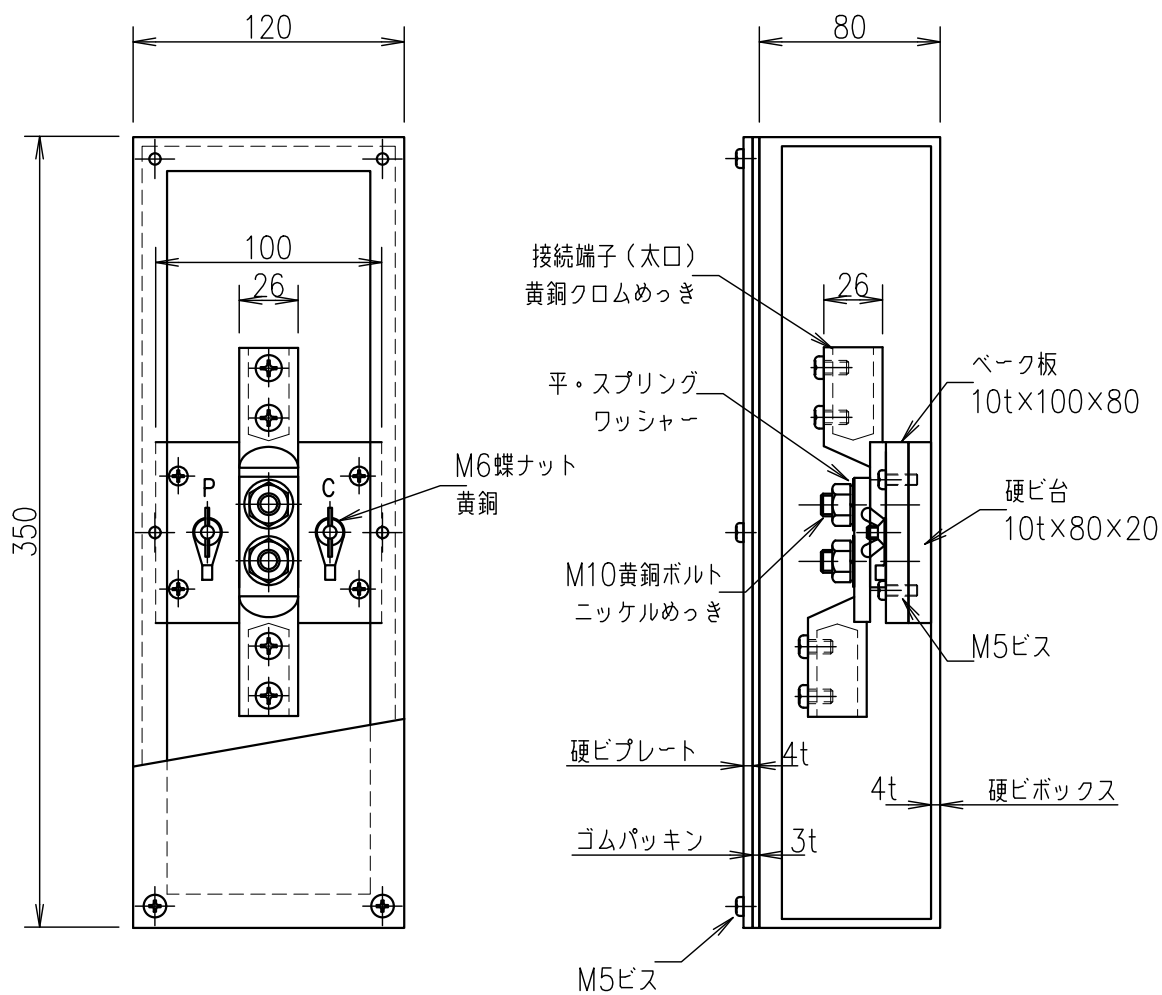

2端子BOXPC端子付（深さ80mm）

JOB  
DATE

No.  
QQB0470

露出型（硬ビ）PL（硬ビ）（太口）

NIPエンジニアリング株式会社

SCALE  
NON

品番	旧品番	ボックス	プレート	接続端子	重量 kg
QQB0470	N3310-B	硬質ビニール	硬質ビニール	太口	1.8